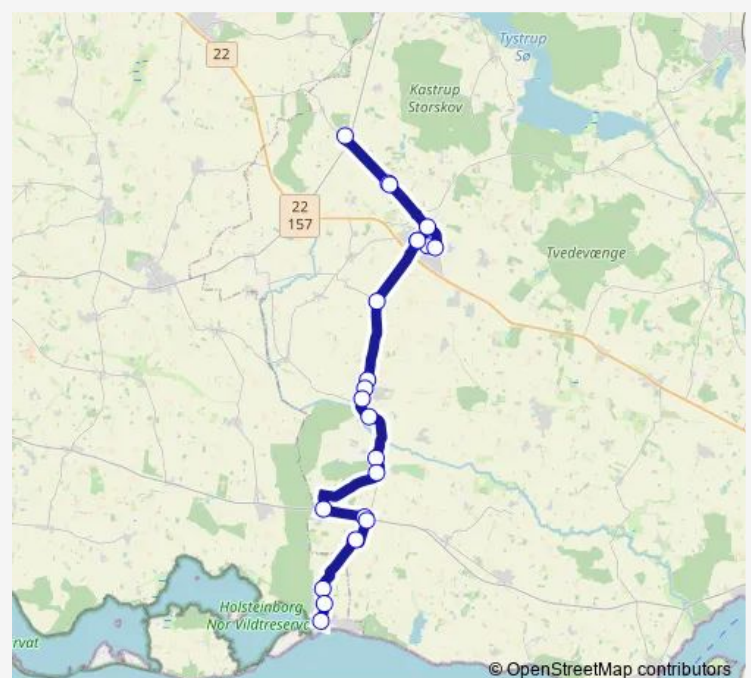

Sandved (Langgade)

Klaksvej (Langgade)

Flemstofte (Sandvedvej)

Fuglebjerg Terminal (Sandvedvej)

### Route schedule

Bisserup Strand (Skafterupvej) — Fuglebjerg Terminal (Sandvedvej)

Monday 05:12-10:55

Tuesday 05:12-10:55

Wednesday 05:12-10:55

Thursday 05:12-10:55

Friday 05:12-10:55

Saturday —

### Route info

Direction: Bisserup Strand (Skafterupvej)

Stops: 16

Trip Duration: 0 hour 22 min

615

## Direction

Fuglebjerg Terminal (Sandvedvej) — Bisserup Strand (Skafterupvej)

22 stops

[Open route schedule](#)

Fuglebjerg Terminal (Sandvedvej)

Nattergalevej (Byagervej)

Ørnevej (Byagervej)

Lundevej (Sorøvej)