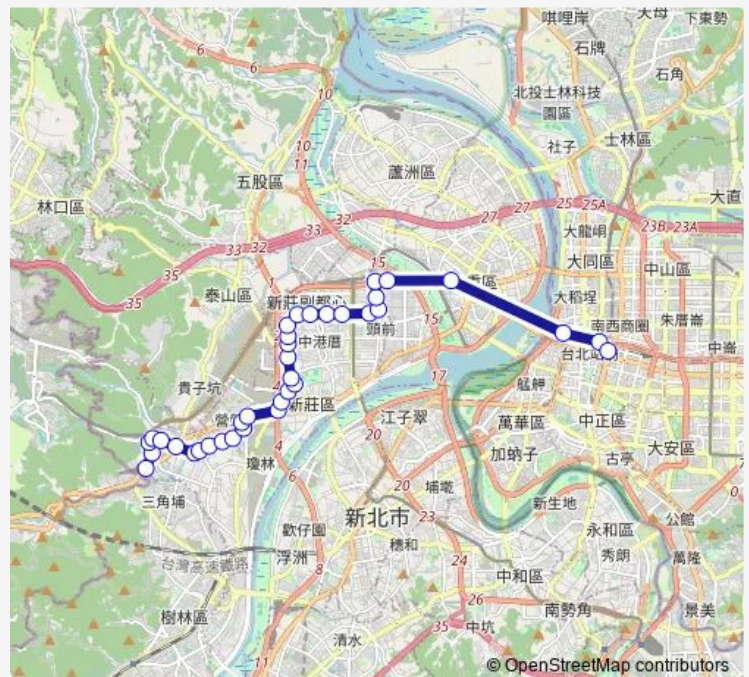

Bus 615 丹鳳-臺北車站

[Go to website](#)

Direction

捷運迴龍站 — 行政院

36 stops

[Open route schedule](#)

- 捷運迴龍站
- 鳳山街口
- 青山路口
- 雙鳳福德宮
- 丹鳳派出所
- 富國路口
- 福營國中
- 後港社區
- 建福路口
- 建安街口
- 後港一路
- 建國一路
- 捷運輔大站(建國一路)
- 捷運輔大站
- 盲人重建院
- 公園一路
- 新泰國小(新泰公園)
- 材試所
- 新泰國中南站
- 中平路
- 新莊高中

Route schedule

捷運迴龍站 — 行政院

Monday	06:20-17:00
Tuesday	06:20-17:00
Wednesday	06:20-17:00
Thursday	06:20-17:00
Friday	06:20-17:00
Saturday	—
Sunday	—

Route info

Direction: 捷運迴龍站

Stops: 36

Trip Duration: 7 hour 40 min