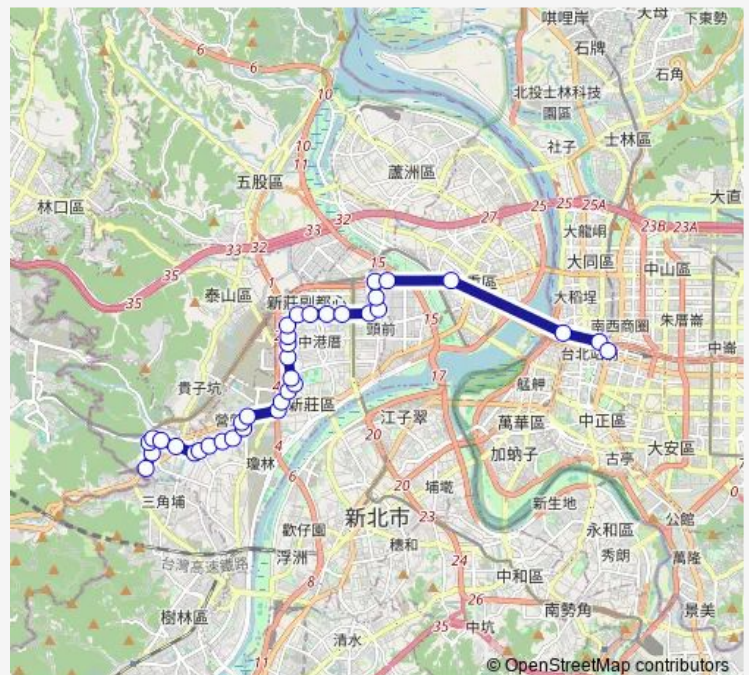

### Route schedule

捷運迴龍站 — 行政院

Monday 06:20-17:00

Tuesday 06:20-17:00

Wednesday 06:20-17:00

Thursday 06:20-17:00

Friday 06:20-17:00

Saturday —

### Route info

Direction: 捷運迴龍站

Stops: 36

Trip Duration: 7 hour 0 min

615 — 丹鳳-臺北車站

BusMaps

新莊高中(新莊文藝中心)

中平國中