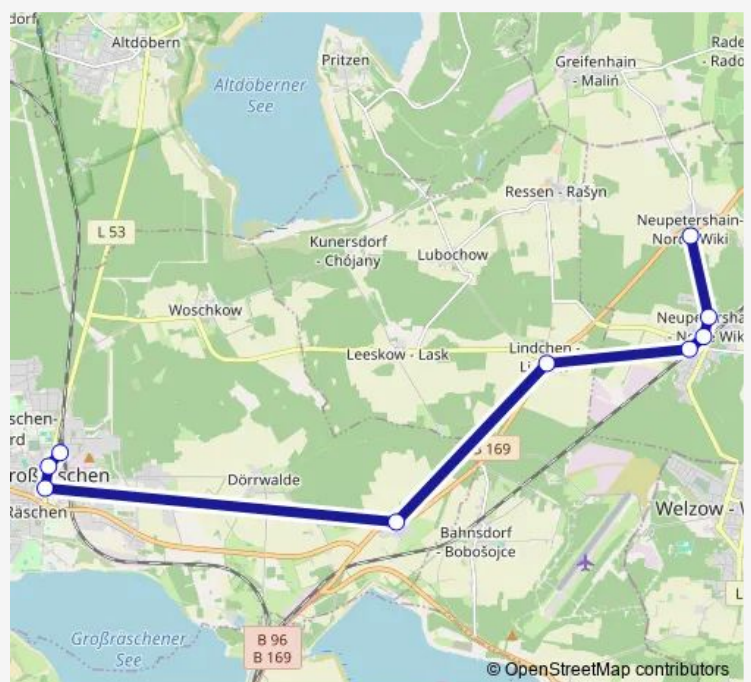

Bus 615

[Go to website](#)

Direction

Großräschen, Bahnhof, Mast 1 — Bahnsdorf, Siedlung, Mast 2

10 stops

[Open route schedule](#)

Großräschen, Bahnhof, Mast 1

Großräschen, Lunaeck, Mast 2

Woschkow, Abzweig, Mast 3

Woschkow, Mast 1

Leeskow, Mast 1

Lubochow, Mast 2

Ressen, Straße nach Lubochow, Mast 1

Bahnsdorf, Zollhaus, Mast 2

Bahnsdorf, Gasthaus, Mast 2

Bahnsdorf, Siedlung, Mast 2

Route schedule

Großräschen, Bahnhof, Mast 1 — Bahnsdorf, Siedlung, Mast 2

Monday 10:35-16:35

Tuesday 10:35-16:35

Wednesday —

Thursday 10:35-16:35

Friday 10:35-16:35

Saturday —

Sunday —

Route info

Direction: Großräschen, Bahnhof, Mast 1

Stops: 10

Trip Duration: 0 hour 30 min

Direction

Bahnsdorf, Siedlung, Mast 1 — Großräschen, Bahnhof, Mast 1

13 stops