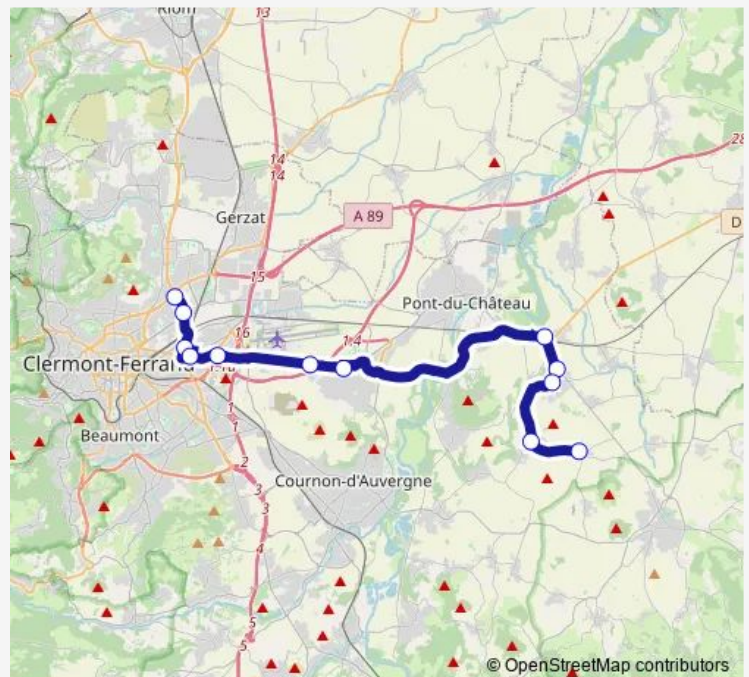

### Direction

Les pistes — Centre Bourg

12 stops

[Open route schedule](#)

Les pistes

Musée Roger Quilliot

Lycée Gergovie

Kepler

Brézet

Marmilhat - lycée agricole

T2C Granges vieilles

Chignat

Grange Vieille

Ecole

4 Boulevard de la République

Centre Bourg

### Route schedule

Les pistes — Centre Bourg

Monday 13:00-18:05

Tuesday 13:00-18:05

Wednesday 13:00-18:05

Thursday 13:00-18:05

Friday 13:00-18:05

Saturday 13:00

### Route info

Direction: Les pistes

Stops: 12

Trip Duration: 0 hour 50 min