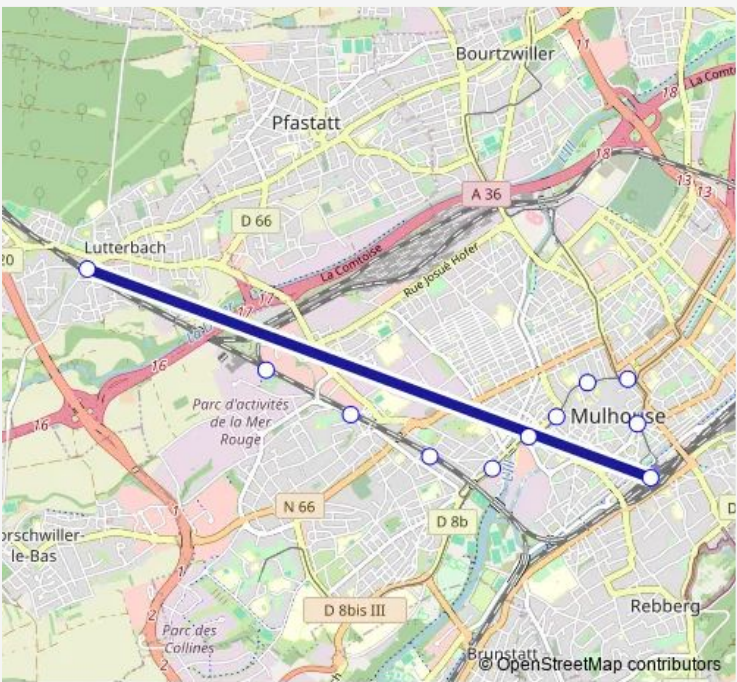

# Tram TRAM MULHOUSE GARE CENTRALE - LUTTERBACH

[Go to website](#)

**Direction**  
 Gare de Mulhouse Gare Centrale — Gare de Lutterbach  
 Tram-train

11 stops

[Open route schedule](#)

- Gare de Mulhouse Gare Centrale
- Gare de Mulhouse République
- Gare de Porte Jeune
- Gare de Mulhouse Mairie
- Gare de Mulhouse Porte Haute
- Gare de Mulhouse Tour Nessel
- Gare de Daguerre
- Gare de Zu Rhein
- Gare de Mulhouse Dornach Tram Train
- Gare de Mulhouse Musées
- Gare de Lutterbach Tram-train

Route schedule  
 Gare de Mulhouse Gare Centrale — Gare de Lutterbach  
 Tram-train

Monday	05:30-22:11
Tuesday	05:30-20:40
Wednesday	05:30-22:11
Thursday	05:30-22:11
Friday	05:30-22:11
Saturday	05:40-20:40
Sunday	07:26-22:11

Route info

Direction: Gare de Mulhouse Gare Centrale

Stops: 11

Trip Duration: 0 hour 20 min

## Direction

Gare de Lutterbach Tram-train — Gare de Mulhouse Gare Centrale

11 stops

[Open route schedule](#)

Gare de Lutterbach Tram-train

Gare de Mulhouse Musées

Gare de Mulhouse Dornach Tram Train

Gare de Zu Rhein