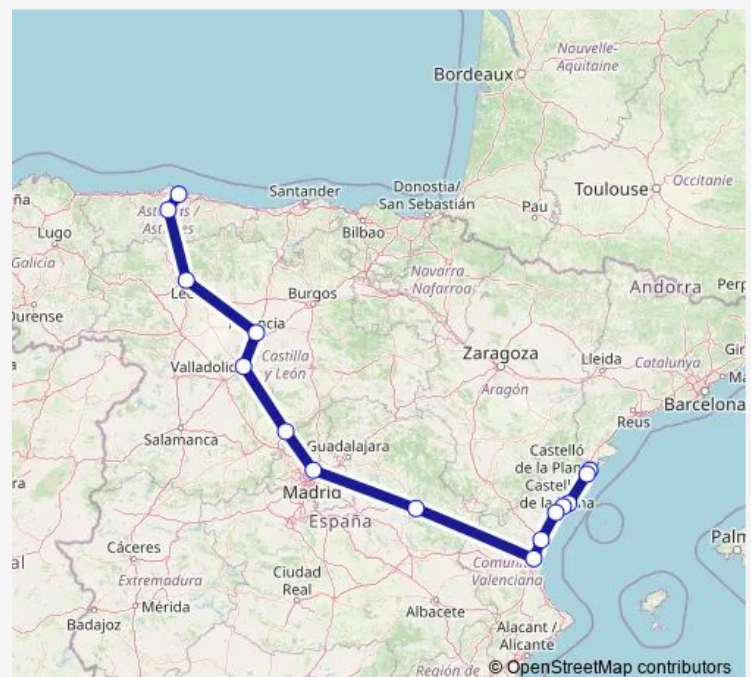

Direction

Estación de tren Vinaros — Estación de tren Gijon

15 stops

[Open route schedule](#)

Estación de tren Vinaros

Estación de tren Benicarlo-Penyiscola

Estación de tren Orpesa

Estación de tren Benicassim

Estación de tren Valladolid

Estación de tren Palencia

Estación de tren Leon

Estación de tren Oviedo

Estación de tren Gijon

Route schedule

Estación de tren Vinaros — Estación de tren Gijon

Monday 10:18

Tuesday 10:18

Wednesday 10:18

Thursday 10:18

Friday 10:18

Saturday 10:18

Sunday 10:18

Route info

Direction: Estación de tren Vinaros

Stops: 15

Trip Duration: 8 hour 24 min

Direction

Estación de tren Gijon — Estación de tren Vinaros

15 stops

[Open route schedule](#)

Estación de tren Gijon

Estación de tren Oviedo