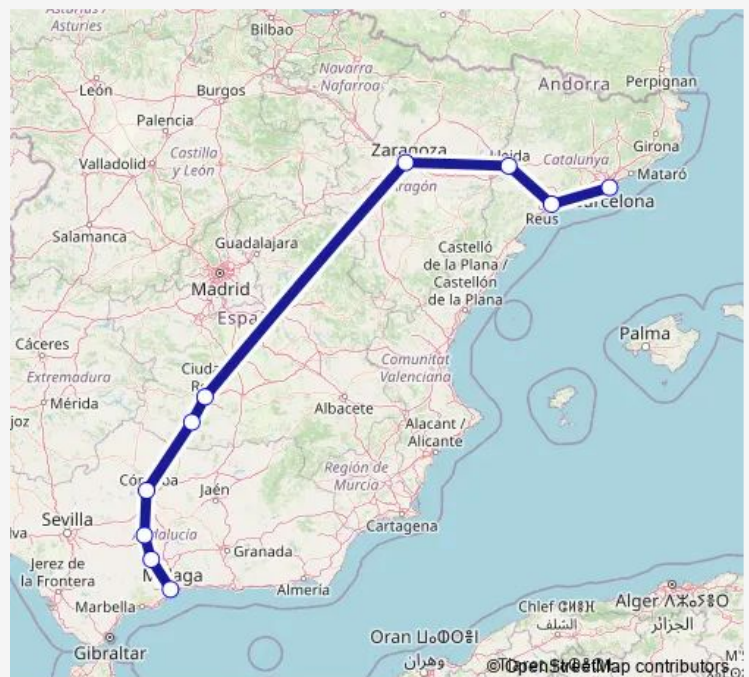

### Direction

Estación de tren Barcelona-Sants — Estación de tren Malaga Maria Zambrano

9 stops

[Open route schedule](#)

Estación de tren Barcelona-Sants

Estación de tren Camp Tarragona

Estación de tren Lleida

Estación de tren Zaragoza-Delicias

Estación de tren Ciudad Real

Estación de tren Cordoba

Estación de tren Puente Genil-Herrera

Estación de tren Antequera-Santa Ana

Estación de tren Malaga Maria Zambrano

### Route schedule

Estación de tren Barcelona-Sants — Estación de tren Malaga Maria Zambrano

Monday 15:15

Tuesday 15:15

Wednesday 15:15

Thursday 15:15

Friday 15:15

Saturday 15:15

### Route info

Direction: Estación de tren Barcelona-Sants

Stops: 9

Trip Duration: 6 hour 28 min