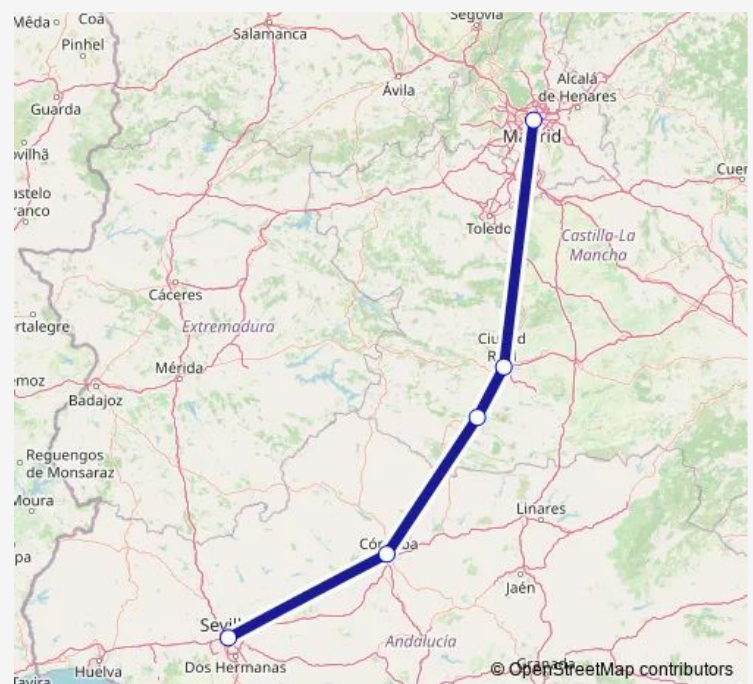

Direction

Estación de tren Sevilla-Santa Justa — Estación de tren Madrid-Puerta de Atocha

5 stops

[Open route schedule](#)

Estación de tren Sevilla-Santa Justa

Estación de tren Cordoba

Estación de tren Puertollano

Thursday 06:00-17:46

Friday 06:00-17:46

Saturday 06:00-17:46

Sunday 06:00-17:46

Route info

Direction: Estación de tren Sevilla-Santa Justa

Stops: 5

Trip Duration: 2 hour 56 min

AVE

Direction

Estación de tren Madrid-Puerta de Atocha — Estación de tren Sevilla-Santa Justa

5 stops

[Open route schedule](#)

Estación de tren Madrid-Puerta de Atocha

Estación de tren Ciudad Real

Estación de tren Puertollano

Thursday 06:40-21:15

Friday 06:40-21:15

Saturday 06:40-21:15

Sunday 06:40-21:15

Route info

Direction: Estación de tren Madrid-Puerta de Atocha

Stops: 5

Trip Duration: 2 hour 52 min