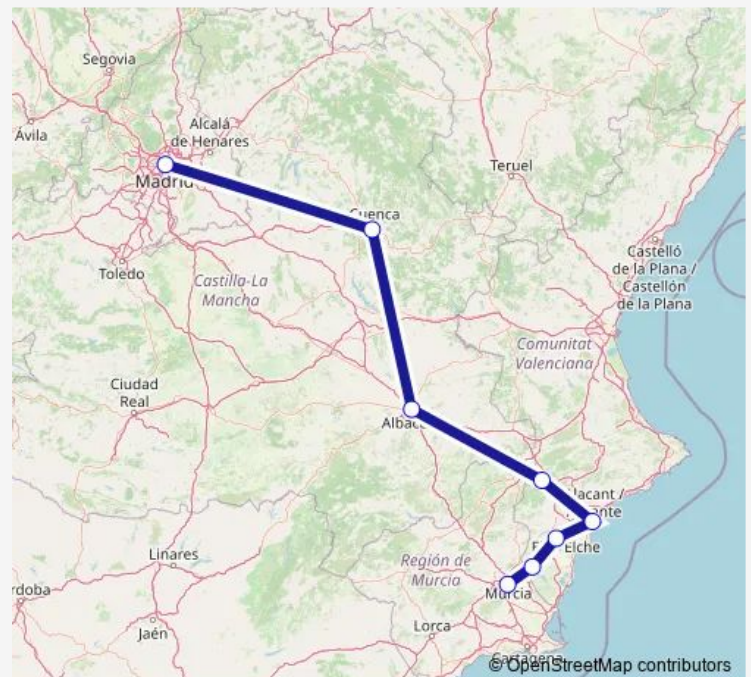

### Direction

Murcia — Madrid-Puerta de Atocha

8 stops

[Open route schedule](#)

Murcia

Orihuela-Miguel Hernandez

ELX Av

Alicante/alacant

Villena Av

Albacete-Los Llanos

Cuenca Fernando Zobel

Madrid-Puerta de Atocha

### Route schedule

Murcia — Madrid-Puerta de Atocha

Monday 15:32-18:56

Tuesday 15:32-18:56

Wednesday 15:32-18:56

Thursday 15:32-18:56

Friday 15:32-18:56

Saturday 15:32-18:56

### Route info

Direction: Murcia

Stops: 8

Trip Duration: 3 hour 36 min