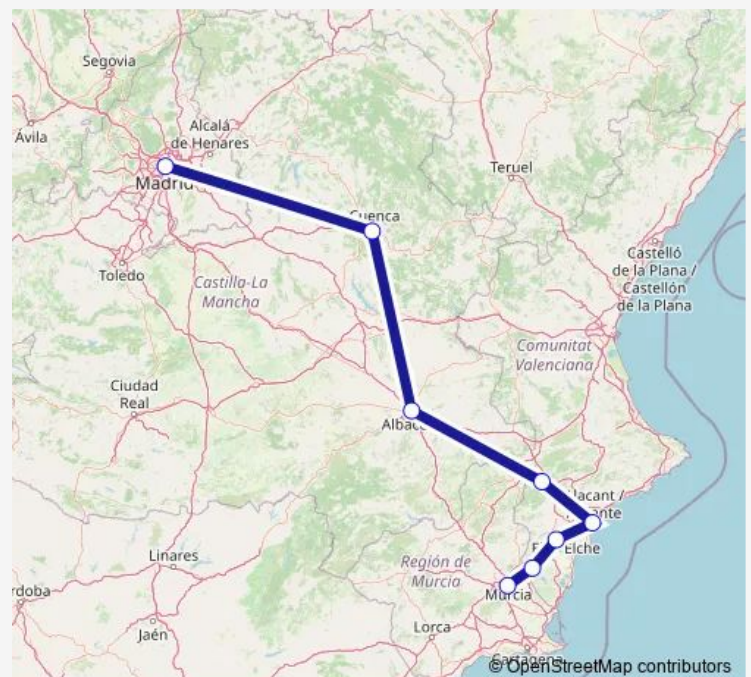

**Direction**

Estación de tren Murcia — Estación de tren Madrid-Puerta de Atocha

8 stops

[Open route schedule](#)

Estación de tren Murcia

Estación de tren Orihuela-Miguel Hernandez

Estación de tren ELX Av

Estación de tren Alicante/alacant

Estación de tren Villena Av

Estación de tren Albacete-Los Llanos

Estación de tren Cuenca Fernando Zobel

Estación de tren Madrid-Puerta de Atocha

**Route schedule**

Estación de tren Murcia — Estación de tren Madrid-Puerta de Atocha

Monday 15:32-18:56

Tuesday 15:32-18:56

Wednesday 15:32-18:56

Thursday 15:32-18:56

Friday 15:32-18:56

Saturday 15:32-18:56

Sunday 15:32-18:56

**Route info**

Direction: Estación de tren Murcia

Stops: 8

Trip Duration: 3 hour 38 min