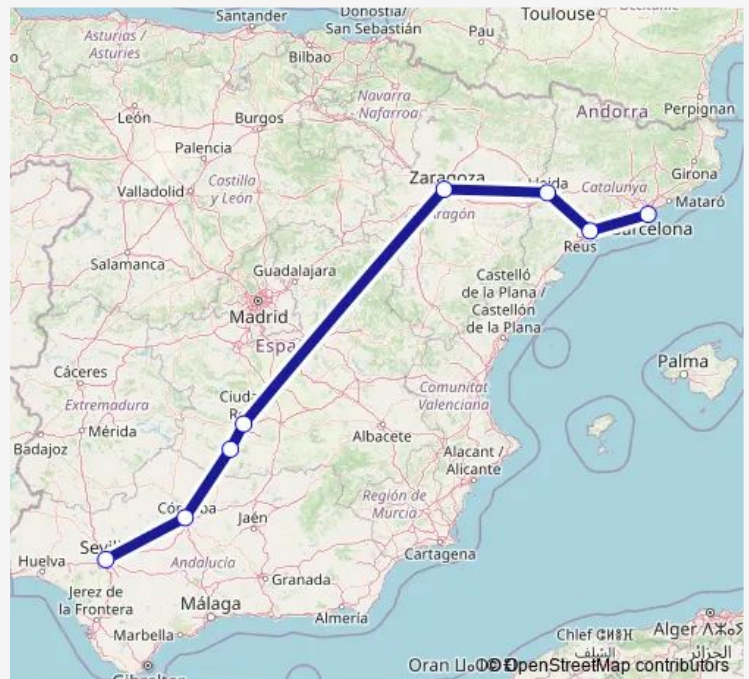

Direction

Sevilla-Santa Justa — Barcelona-Sants

7 stops

[Open route schedule](#)

Sevilla-Santa Justa

Cordoba

Ciudad Real

Zaragoza-Delicias

Thursday 08:40

Friday 08:40

Saturday 08:40

Sunday 08:40

Route info

Direction: Sevilla-Santa Justa

Stops: 7

Trip Duration: 5 hour 41 min

Direction

Sevilla-Santa Justa — Barcelona-Sants

8 stops

[Open route schedule](#)

Sevilla-Santa Justa

Cordoba

Puertollano

Ciudad Real