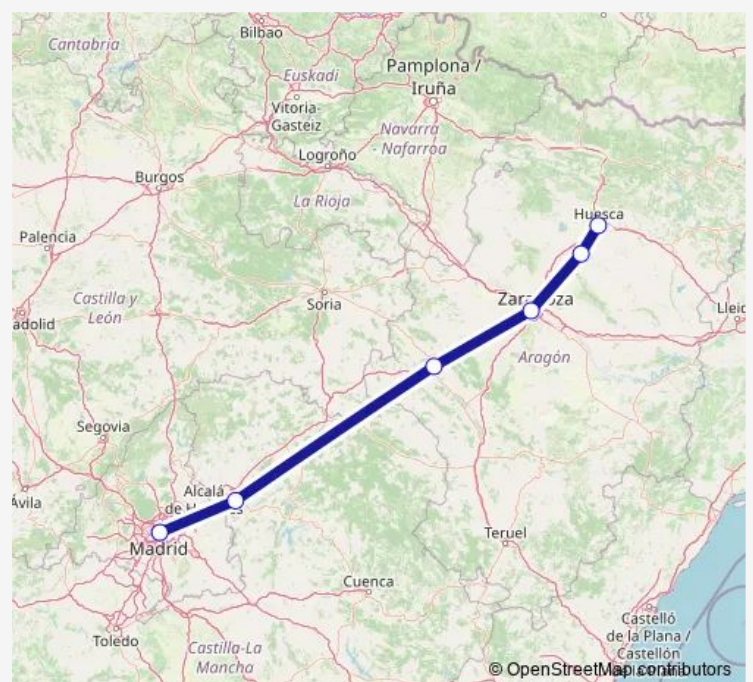

Direction

Estación de tren Huesca — Estación de tren Madrid-Puerta de Atocha

6 stops

[Open route schedule](#)

Estación de tren Huesca

Estación de tren Tardienta

Estación de tren Zaragoza-Delicias

Estación de tren Calatayud

Estación de tren Guadalajara - Yebes

Estación de tren Madrid-Puerta de Atocha

Route schedule

Estación de tren Huesca — Estación de tren Madrid-Puerta de Atocha

Monday 08:05-19:30

Tuesday 08:05-19:30

Wednesday 08:05-19:30

Thursday 08:05-19:30

Friday 08:05-19:30

Saturday 08:05-19:30

Sunday 08:05-19:30

Route info

Direction: Estación de tren Huesca

Stops: 6

Trip Duration: 2 hour 26 min

Direction

Estación de tren Madrid-Puerta de Atocha — Estación de tren Huesca

3 stops

[Open route schedule](#)

Estación de tren Madrid-Puerta de Atocha

Estación de tren Zaragoza-Delicias

Estación de tren Huesca