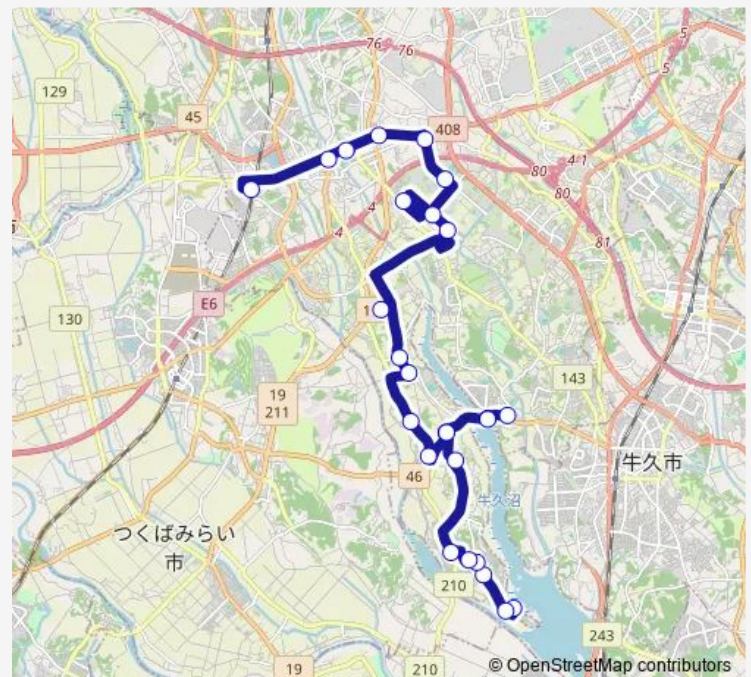

Direction

24富士見台 — 01みどりの駅

26 stops

[Open route schedule](#)

- 24富士見台
- 23富士見台入口
- 22細見入口
- 21あしび野
- 20自由ヶ丘団地中央
- 19自由ヶ丘団地
- 26下岩崎
- 25荃崎運動公園
- 24森の里団地入口
- 23荃崎窓口センター
- 24森の里団地入口
- 25荃崎運動公園
- 14上岩崎
- 13梅ヶ丘団地
- 12荃崎高校北
- 11駒込
- 10緑が丘団地
- 09観音台一丁目
- 08羽成公園
- 07羽成児童公園
- 08農林団地中央

Route schedule

24富士見台 — 01みどりの駅

Monday	06:00-18:10
Tuesday	06:00-18:10
Wednesday	06:00-18:10
Thursday	06:00-18:10
Friday	06:00-18:10
Saturday	06:00-18:10
Sunday	06:00-18:10

Route info

Direction: 24富士見台

Stops: 26

Trip Duration: 1 hour 16 min

07谷田部車庫

04上横場交差点東

03谷田部老人福祉センター

28谷田部窓口センター

01みどりの駅

Direction

01みどりの駅 — 24富士見台

Thursday 07:35-19:40

Friday 07:35-19:40

Saturday 07:35-19:40

Sunday 07:35-19:40

Route info

Direction: 01みどりの駅

Stops: 26

Trip Duration: 1 hour 16 min