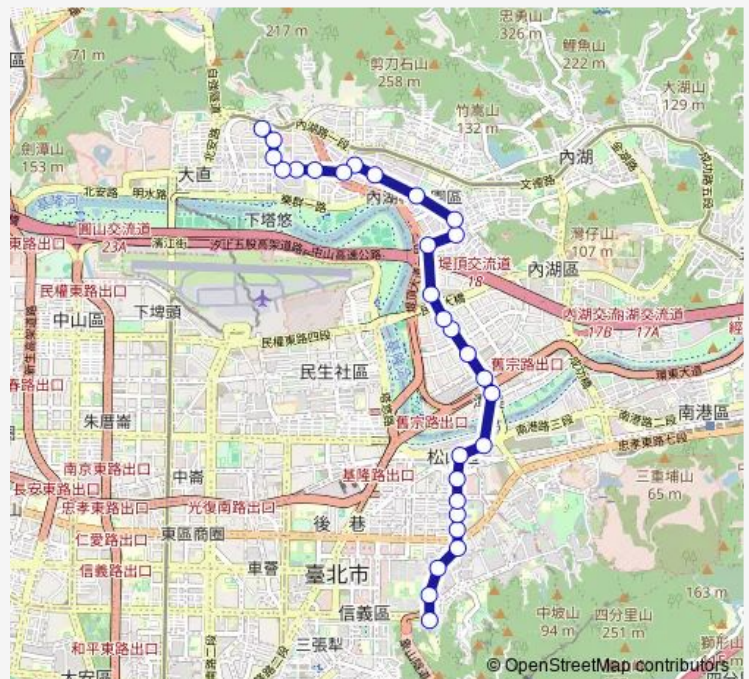

### Direction

松德站 — 捷運劍南路站(植福)

29 stops

[Open route schedule](#)

- 松德站
- 興雅國中
- 土地銀行
- 永春公寓
- 捷運永春站(松山)
- 雙永國小
- 永吉松山路口
- 松山車站(松山)
- 松山車站
- 玉成里
- 週美里一
- 潭美國小(舊宗)
- 新湖一路口
- 新湖三路
- 堤頂大道一段
- 內湖運動公園
- 陽光抽水站
- 陽光街
- 瑞光路
- 瑞光港墘路口
- 仁寶大樓

### Route schedule

松德站 — 捷運劍南路站(植福)

Monday	08:06-09:00
Tuesday	08:06-09:00
Wednesday	08:06-09:00
Thursday	08:06-09:00
Friday	08:06-09:00
Saturday	—
Sunday	—

### Route info

Direction: 松德站

Stops: 29

Trip Duration: 0 hour 58 min

■ 綠16 — 松德站-捷運劍南路站

基湖路口

基湖站

濱江國中