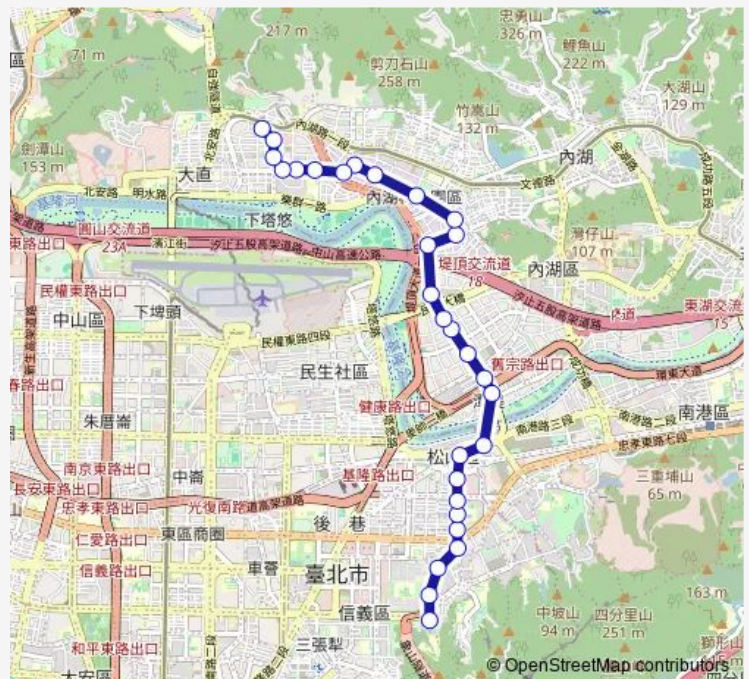

Bus 綠16 松德站-捷運劍南路站

[Go to website](#)

Direction

松德站 — 捷運劍南路站(植福)

29 stops

[Open route schedule](#)

- 松德站
- 興雅國中
- 土地銀行
- 永春公寓
- 捷運永春站(松山)
- 雙永國小
- 永吉松山路口
- 松山車站(松山)
- 松山車站
- 玉成里
- 週美里一
- 潭美國小(舊宗)
- 新湖一路口
- 新湖三路
- 堤頂大道一段
- 內湖運動公園
- 陽光抽水站
- 陽光街
- 瑞光路
- 瑞光港墘路口
- 仁寶大樓

Route schedule

松德站 — 捷運劍南路站(植福)

| | |
|-----------|-------------|
| Monday | 08:06-09:00 |
| Tuesday | 08:06-09:00 |
| Wednesday | 08:06-09:00 |
| Thursday | 08:06-09:00 |
| Friday | 08:06-09:00 |
| Saturday | — |
| Sunday | — |

Route info

Direction: 松德站

Stops: 29

Trip Duration: 0 hour 58 min

■ 綠16 — 松德站-捷運劍南路站

基湖路口

基湖站

濱江國中

Friday 00:00-19:00

Saturday —

Sunday —

Route info

Direction: 松德站

Stops: 29

Trip Duration: 0 hour 35 min

大直美堤花園二