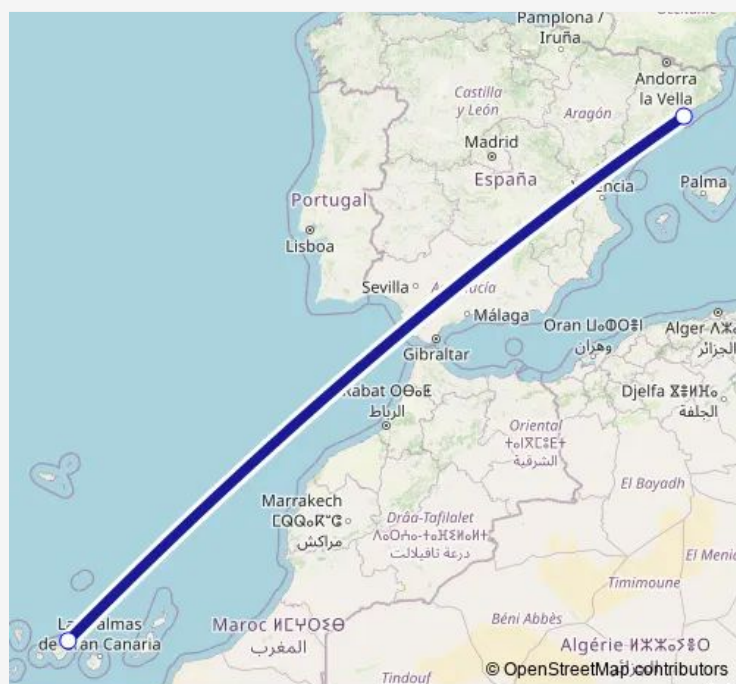

Air Service TFN-BCN (VY) Tenerife Norte-Ciudad de La Laguna a Josep Tarradellas Barcelona-El Prat

[Go to website](#)

Direction

Aeropuerto Tenerife Norte-Ciudad de La Laguna —
Aeropuerto Josep Tarradellas Barcelona-El Prat

2 stops

[Open route schedule](#)

Aeropuerto Tenerife Norte-Ciudad de La Laguna

Aeropuerto Josep Tarradellas Barcelona-El Prat

Route schedule

Aeropuerto Tenerife Norte-Ciudad de La Laguna —
Aeropuerto Josep Tarradellas Barcelona-El Prat

Monday 07:00-20:20

Tuesday 07:00-20:20

Wednesday 07:00-20:20

Thursday 07:00-20:20

Friday 07:00-20:30

Saturday 07:00-20:30

Sunday 07:00-20:30

Route info

Direction: Aeropuerto Tenerife Norte-Ciudad de La Laguna

Stops: 2

Trip Duration: 3 hour 20 min

TFN-BCN (VY) Air Service time schedules and route maps are available in an offline PDF at busmaps.com. Use the busmaps.com website to see live bus times, train schedule or subway schedule, and step-by-step directions for all public transit in Santa Cruz de Tenerife