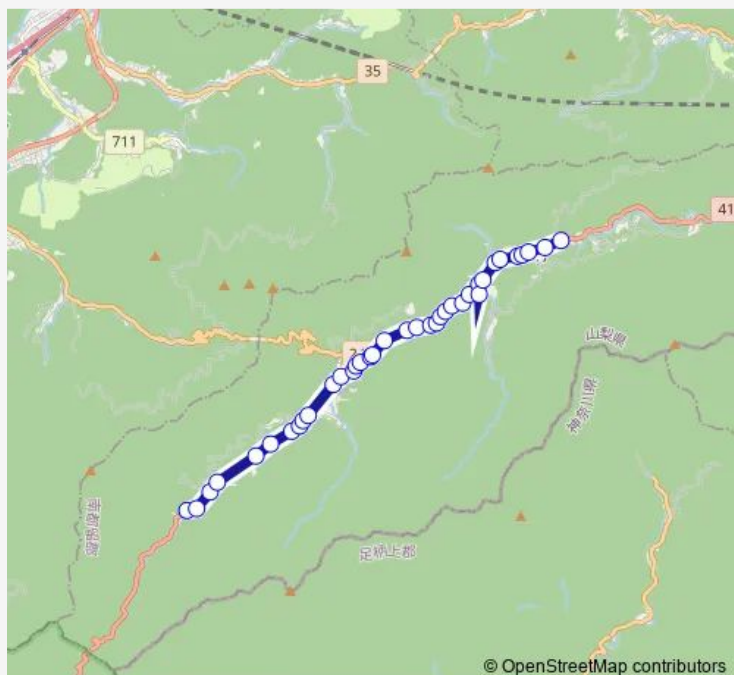

### Route schedule

長又 — 道志小学校前

Monday	07:55
Tuesday	07:55
Wednesday	07:55
Thursday	07:55
Friday	07:55
Saturday	—
Sunday	—

### Route info

Direction: 長又

Stops: 37

Trip Duration: 0 hour 22 min

■ 長又発 道志小学校前方面行き — 長又発  
道志小学校前方面行き(【都留】長又・道志小学校前線...

曙橋

大指

局前