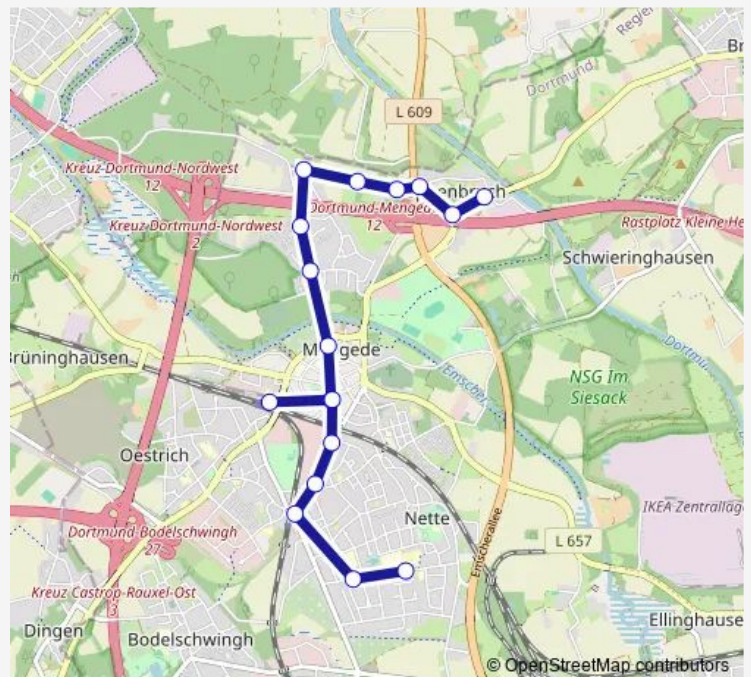

Dortmund Mengeder Heide

Dortmund Am Heiderand

Dortmund Rittershofer Straße

Dortmund Große Riedbruchstraße

Dortmund Freihofstraße

Dortmund Mengede Markt

Dortmund Mengede Bf

Dortmund Mengede Markt

Dortmund Marschallstraße

Dortmund Dönnstraße

Dortmund Nette/Oestrich S

Dortmund Karl-Schurz-Straße

DO Schulzentrum Nette

### Route schedule

Dortmund Im Siesack — DO Schulzentrum Nette

Monday 06:47

Tuesday 06:47

Wednesday 06:47

Thursday 06:47

Friday 06:47

Saturday —

### Route info

Direction: Dortmund Im Siesack

Stops: 17

Trip Duration: 0 hour 22 min

E476

**Direction**

Dortmund Im Siesack — Dortmund Westerfilde

20 stops