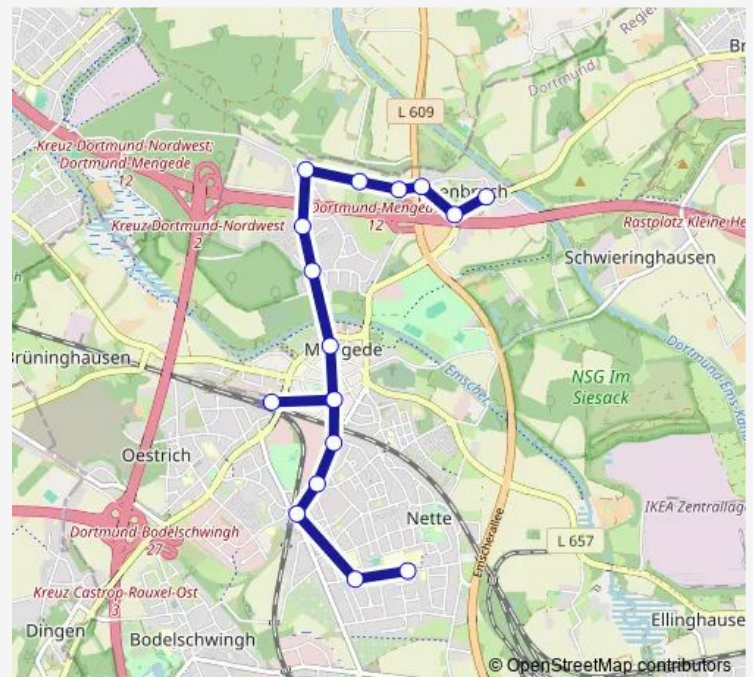

Dortmund Mengeder Heide

Dortmund Am Heiderand

Dortmund Rittershofer Straße

Dortmund Große Riedbruchstraße

Dortmund Freihofstraße

Dortmund Mengede Markt

Dortmund Mengede Bf

Dortmund Mengede Markt

Dortmund Marschallstraße

Dortmund Dönnstraße

Dortmund Nette/Oestrich S

Dortmund Karl-Schurz-Straße

DO Schulzentrum Nette

### Route schedule

Dortmund Im Siesack — DO Schulzentrum Nette

Monday 06:47

Tuesday 06:47

Wednesday 06:47

Thursday 06:47

Friday 06:47

Saturday —

### Route info

Direction: Dortmund Im Siesack

Stops: 17

Trip Duration: 0 hour 22 min

E476