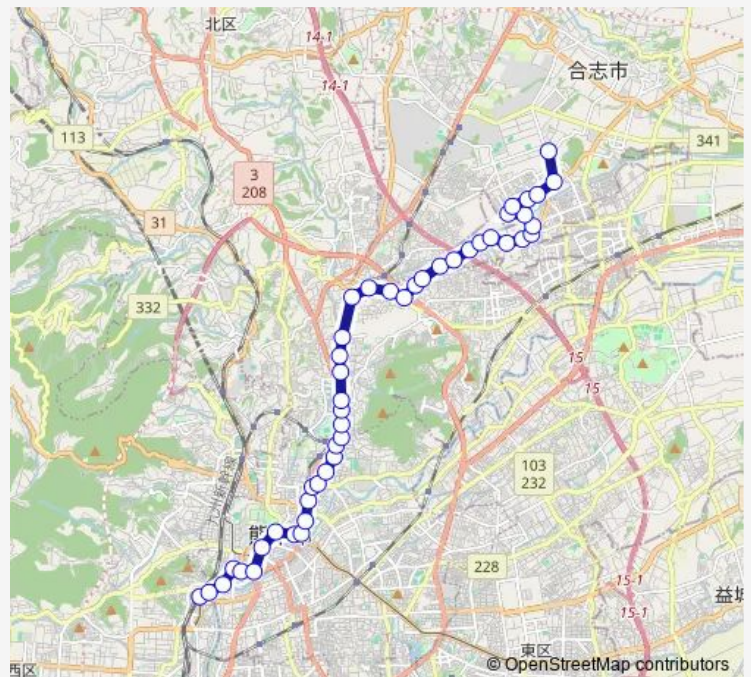

### Route schedule

熊本駅前 — 下群

Monday	10:49
Tuesday	09:44-10:49
Wednesday	09:44-10:49
Thursday	09:44-10:49
Friday	10:49
Saturday	16:44-21:19
Sunday	10:49-17:49

### Route info

Direction: 熊本駅前

Stops: 46

Trip Duration: 1 hour 6 min

■ C5-5 : 熊本駅前→桜町バスターミナル→水道町→三軒町→堀川→新地団地→下群 **BusMaps**

亀井橋

亀井

八景水谷