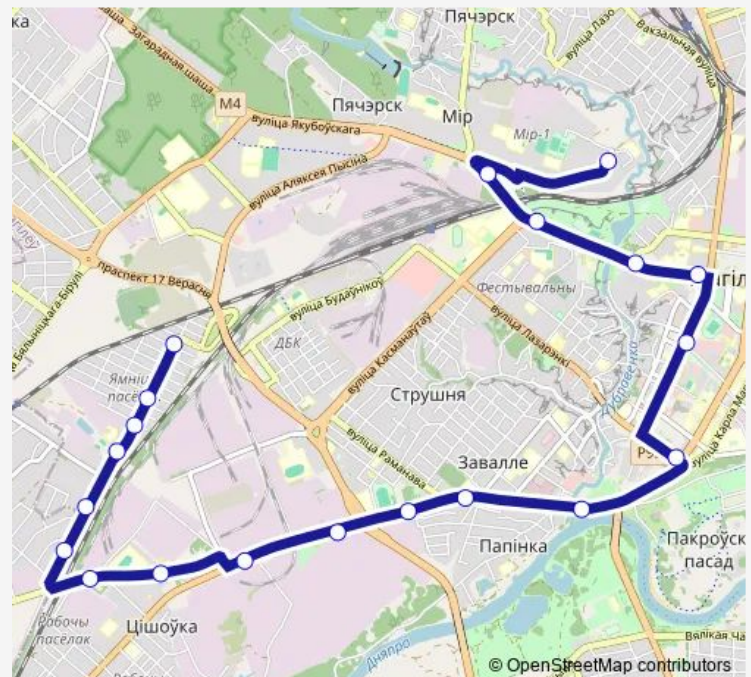

Friday 07:00-20:00

Saturday 07:00-20:00

Sunday 07:00-20:00

Route info

Direction: поселок Ямницкий

Stops: 20

Trip Duration: 0 hour 38 min

29т

BusMaps

Direction

Поликлиника Увд — посёлок Ямницкий

20 stops

[Open route schedule](#)

Поликлиника Увд

улица Якубовского

проспект Мира