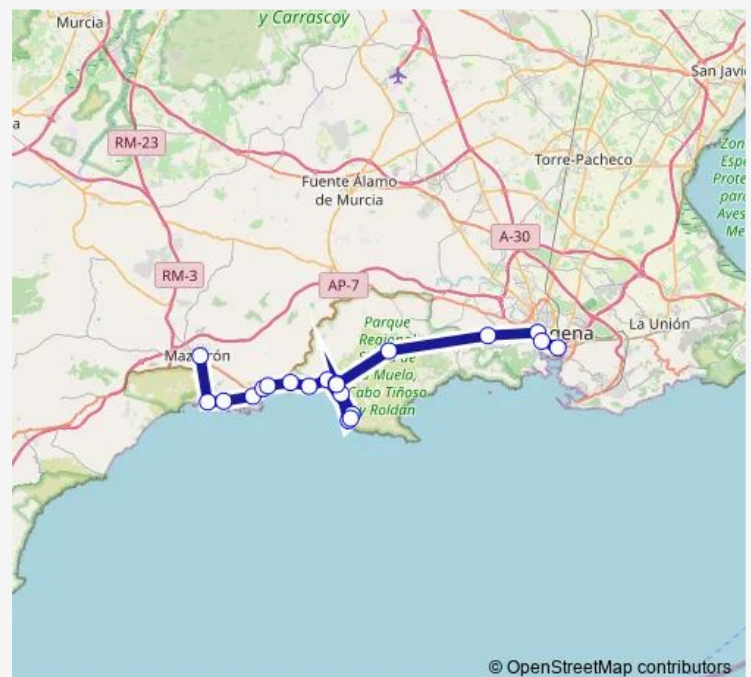

Thursday 10:30

Friday 10:30

Saturday 16:45

Sunday 16:45

Route info

Direction: Mazarron

Stops: 15

Trip Duration: 1 hour 15 min

© OpenStreetMap contributors

Direction

Mazarron — Cartagena

20 stops

[Open route schedule](#)

Mazarron

Bolnuevo

Playa Grande

Puerto De Mazarrón

Los Colegios

El Alamillo

Camping Los Delfines

Isla Plana

Camping Los Madriles

Puerto Azohía

La Azohía li