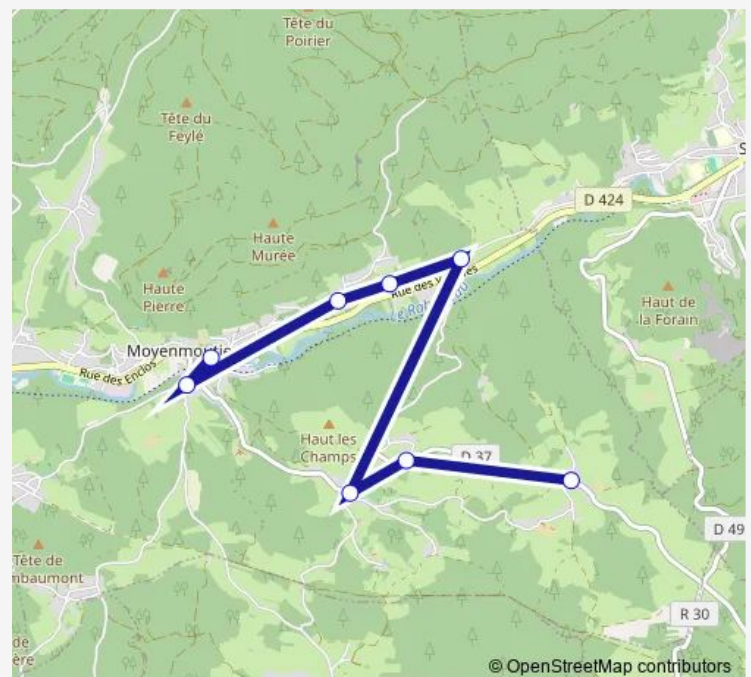

Direction

Moyenmoutier Ecole Maternelle du Centre — Moyenmoutier la Chapelle

8 stops

[Open route schedule](#)

Moyenmoutier Ecole Maternelle du Centre

Moyenmoutier Ecole du Tambour

Moyenmoutier Les Genets

Moyenmoutier La Prelle

Wednesday —

Thursday 11:50-16:10

Friday 11:50-16:10

Saturday —

Sunday —

Route info

Direction: Moyenmoutier Ecole Maternelle du Centre

Stops: 8

Trip Duration: 0 hour 29 min

Direction

Moyenmoutier Voitines — Moyenmoutier Ecole Maternelle du Centre

8 stops

[Open route schedule](#)

Moyenmoutier Voitines

Moyenmoutier La Prelle

Moyenmoutier Les Genets

Monday 08:05-13:00

Tuesday 08:05-13:00

Wednesday —

Thursday 08:05-13:00

Friday 08:05-13:00

Saturday —

Sunday —

Route info