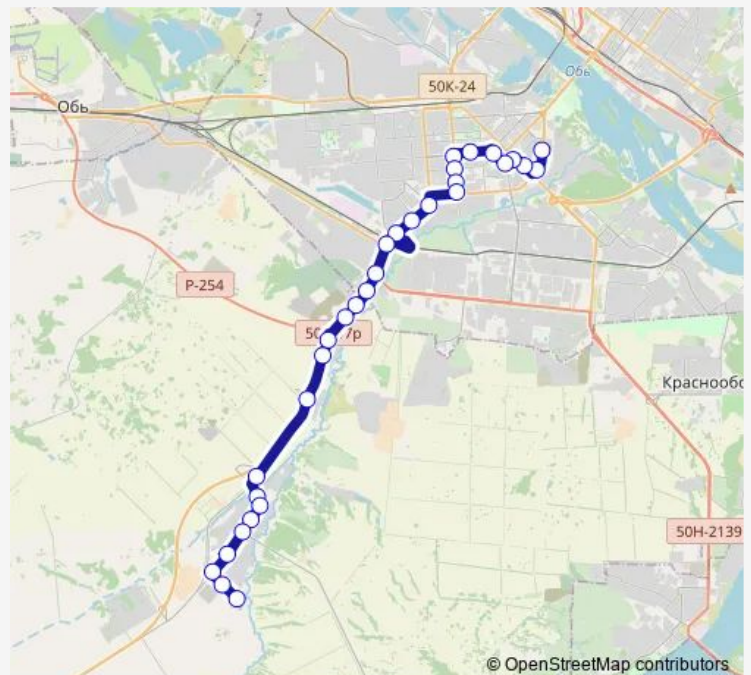

Bus 103 (Верх-Тула - Новосибирск)

[Go to website](#)

Direction

Центральный корпус (Облбольница) — с. Верх-Тула (Берёзовая)

31 stops

[Open route schedule](#)

Центральный корпус (Облбольница)

Улица Немировича-Данченко

Сады Украина

Пищекомбинат (Красный Восток)

поселок Красный Восток

Route schedule

Центральный корпус (Облбольница) — с. Верх-Тула (Берёзовая)

Monday	04:15-17:15
Tuesday	04:15-17:15
Wednesday	04:15-17:15
Thursday	04:15-17:15
Friday	04:15-17:15
Saturday	04:15-17:15
Sunday	04:15-17:15

Route info

Direction: Центральный корпус (Облбольница)

Stops: 31

Trip Duration: 1 hour 12 min

■ 103 (Верх-Тула - Новосибирск)

поселок 8 Марта

Развилка (Верх-Тула)

Больница (Верх-Тула)

Wednesday 03:10-16:10

Thursday 03:10-16:10

Friday 03:10-16:10

Saturday 03:10-16:10

Sunday 03:10-16:10

Route info

Direction: с. Верх-Тула (Берёзовая)

Stops: 31