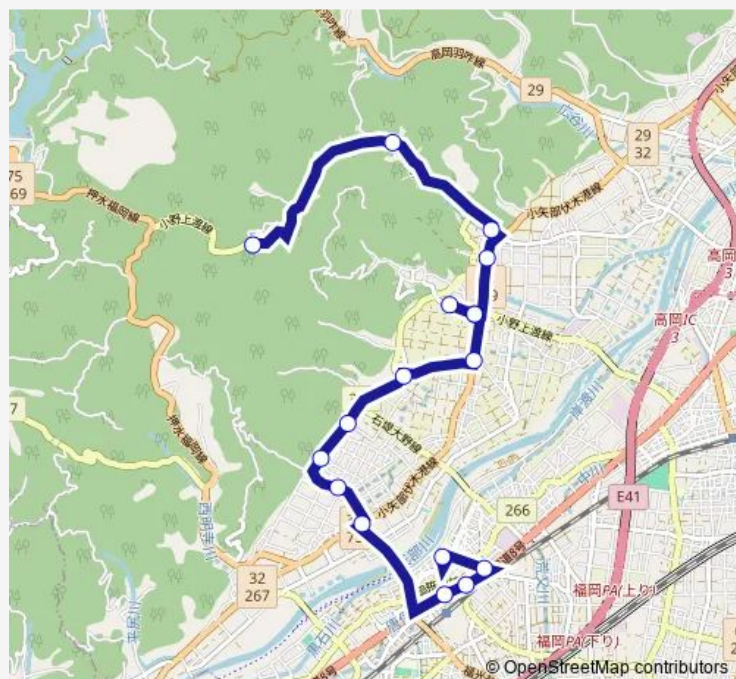

### Direction

花尾 — 福岡小学校

17 stops

[Open route schedule](#)

- 花尾
- 谷内
- 石堤
- 赤丸公園前
- 古村
- アルテン赤丸前
- 古村
- 馬場口
- 馬場
- 加茂
- 鳥倉
- 山岸
- 土屋
- 福岡駅前
- 福岡元町
- 農協給油所前
- 福岡小学校

### Route schedule

花尾 — 福岡小学校

Monday	07:08
Tuesday	07:08
Wednesday	07:08
Thursday	07:08
Friday	07:08
Saturday	07:08
Sunday	—

### Route info

Direction: 花尾

Stops: 17

Trip Duration: 0 hour 25 min

花尾線 福岡小学校行 (馬場口・加茂経由)

花尾線 福岡小学校行 ( 馬場口・加茂経由 ) Bus time schedules and route maps are available in an offline PDF at [busmaps.com](https://busmaps.com). Use the [busmaps.com](https://busmaps.com) website to see live bus times, train schedule or subway schedule, and step-by-step directions for all public transit in Takaoka