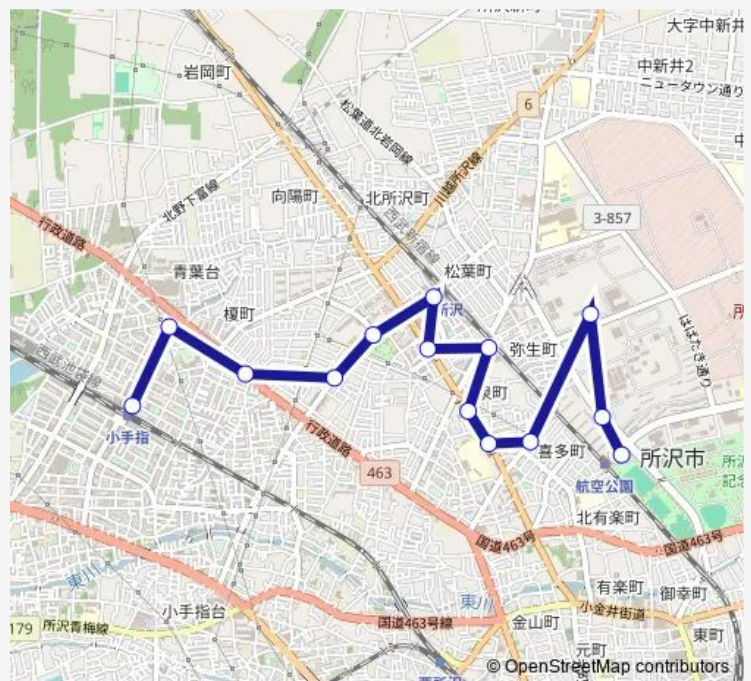

Bus 所沢 102 - 1 (西路)

Go to website

Direction

航空公園駅 (ところバス) — 小手指駅北口 (ところバス)

14 stops

[Open route schedule](#)

航空公園駅 (ところバス)

防衛医大病院前 (ところバス)

新所沢コミュニティセンター (ところバス)

榎町 (ところバス)

ハナミズキ通り (ところバス)

小手指駅北口 (ところバス)

Route schedule

航空公園駅 (ところバス) — 小手指駅北口 (ところバス)

Monday	09:05-16:15
Tuesday	09:05-16:15
Wednesday	09:05-16:15
Thursday	09:05-16:15
Friday	09:05-16:15
Saturday	09:05-16:15
Sunday	09:05-16:15

Route info

Direction: 航空公園駅 (ところバス)

Stops: 14

Trip Duration: 0 hour 40 min

所沢 102 - 1 (西路)

所沢 1 0 2 - 1 (西路 Bus time schedules and route maps are available in an offline PDF at busmaps.com. Use the busmaps.com website to see live bus times, train schedule or subway schedule, and step-by-step directions for all public transit in Tokorozawa