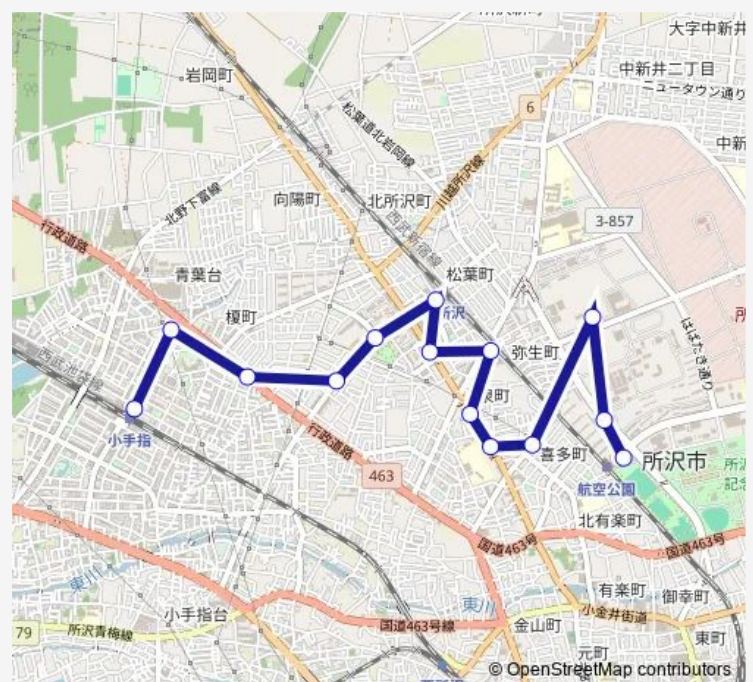

ハナミズキ通り (ところバス)

小手指駅北口 (ところバス)

### Route schedule

航空公園駅 (ところバス) — 小手指駅北口 (ところバス)

Monday 09:05-16:15

Tuesday 09:05-16:15

Wednesday 09:05-16:15

Thursday 09:05-16:15

Friday 09:05-16:15

Saturday 09:05-16:15

Sunday 09:05-16:15

### Route info

Direction: 航空公園駅 (ところバス)

Stops: 14

Trip Duration: 0 hour 40 min

所沢 102 - 1 (西路)

所沢 1 0 2 - 1 ( 西路 Bus time schedules and route maps are available in an offline PDF at [busmaps.com](https://busmaps.com). Use the [busmaps.com](https://busmaps.com) website to see live bus times, train schedule or subway schedule, and step-by-step directions for all public transit in Tokorozawa