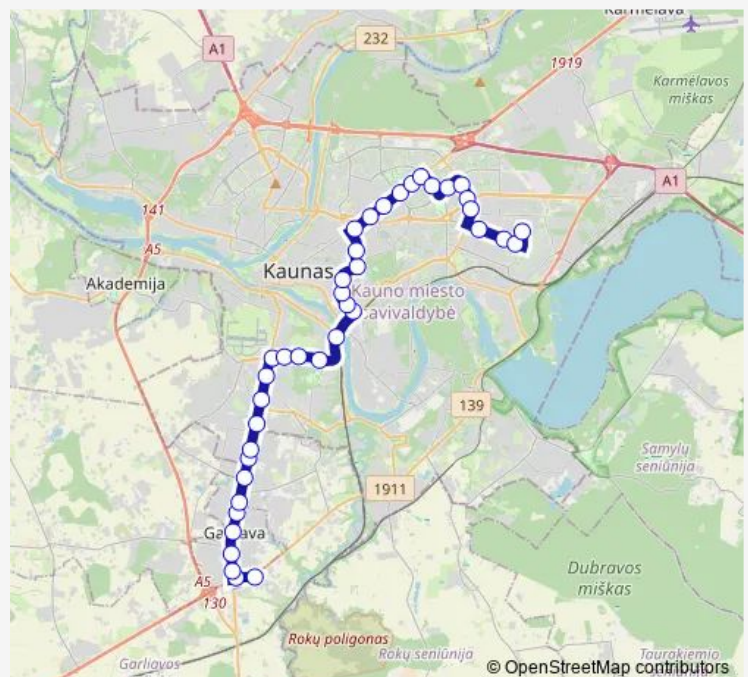

Julijanavos g.

Europos pr.

Bitininkų g.

Ž. E. Žilibero g.

Vinčių g.

M. K. Čiurlionio tiltas

Geležinkelio stotis

Autobusų stotis

Saturday —

Sunday —

Route info

Direction: Rinkūnai

Stops: 39

Trip Duration: 0 hour 59 min

Kęstučio g.

Sporto g.