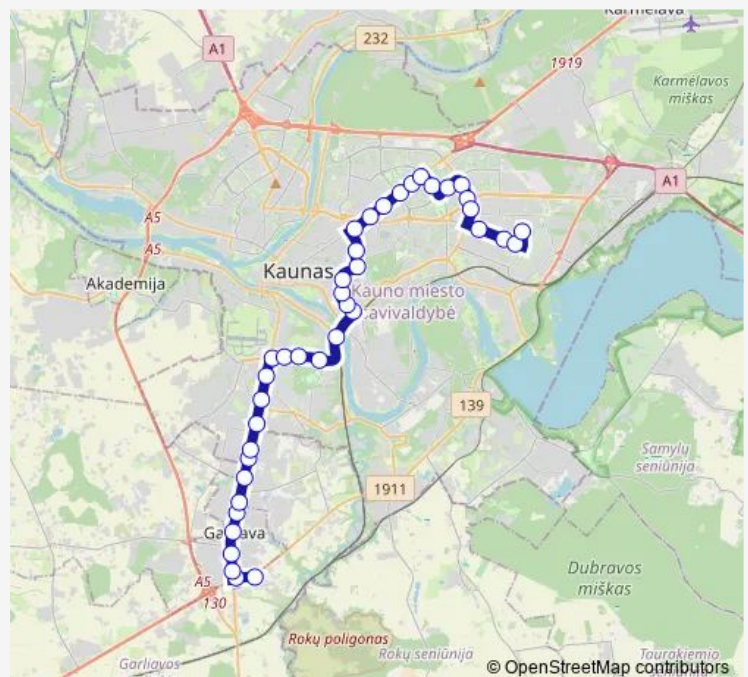

Julijanavos g.

Europos pr.

Bitininkų g.

Ž. E. Žilibero g.

Vinčių g.

M. K. Čiurlionio tiltas

Geležinkelio stotis

Autobusų stotis

Saturday —

Sunday —

Route info

Direction: Rinkūnai

Stops: 39

Trip Duration: 1 hour 9 min

6G — Technikos g. - Garliava

Kęstučio g.

Direction: Technikos g.

Stops: 38

Trip Duration: 1 hour 6 min

Julijanavos g.

Lazdijų g.

2-asis fortas

Sodai

K. Dulksnio g.