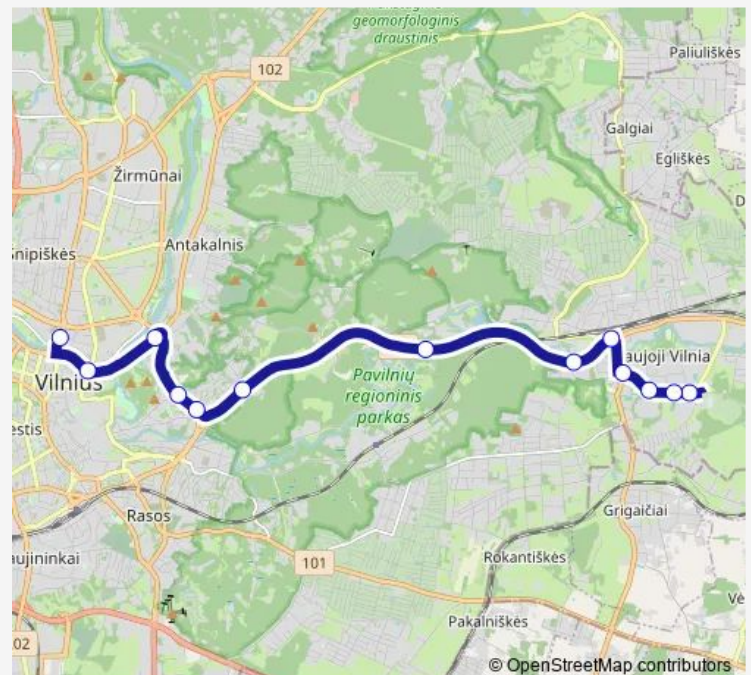

Šv. Petro ir Povilo bažnyčia

Karaliaus Mindaugo tiltas

Žaliasis tiltas

Route schedule

Naujosios Vilnios žiedas — Žaliasis tiltas

Monday 05:10-22:42

Tuesday 05:10-22:42

Wednesday 05:10-22:42

Thursday 05:10-22:42

Friday 05:10-22:42

Saturday 05:21-22:42

Sunday 06:02-23:03

Route info

Direction: Naujosios Vilnios žiedas

Stops: 13

Trip Duration: 0 hour 26 min

6G — Parko–Olandų g.–Žaliasis tiltas

BusMaps

Direction

Kareivių st. — Naujosios Vilnios žiedas

13 stops

[Open route schedule](#)

Kareivių st.

Minties st.

Saturday 05:45-23:05

Sunday 06:26-23:26

Route info

Direction: Žaliasis tiltas

Stops: 14

Trip Duration: 0 hour 26 min

6G Bus time schedules and route maps are available in an offline PDF at busmaps.com. Use the busmaps.com website to see live bus times, train schedule or subway schedule, and step-by-step directions for all public transit in Vilnius