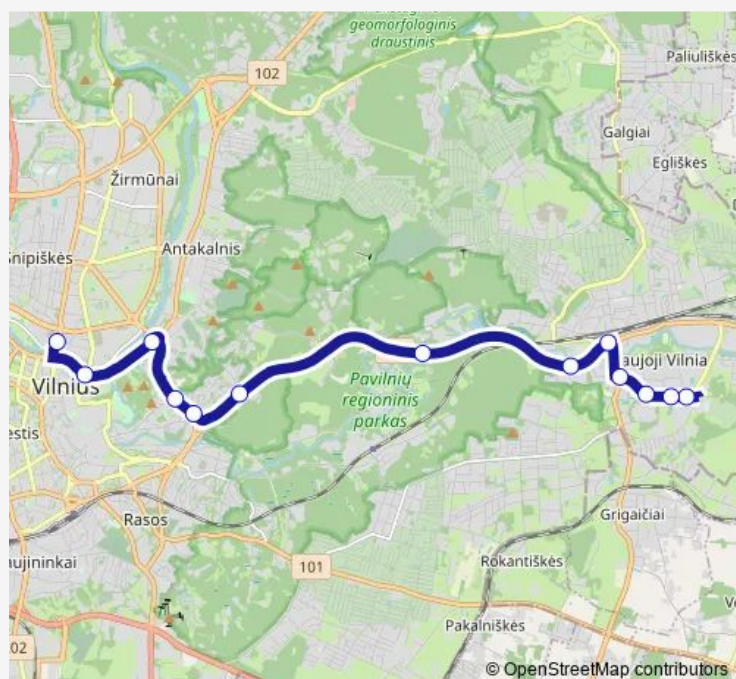

### Direction

Naujosios Vilnios žiedas — Žaliasis tiltas

13 stops

[Open route schedule](#)

Naujosios Vilnios žiedas

Parko st.

Respublikinė psichiatrijos ligoninė

Genių st.

### Route schedule

Naujosios Vilnios žiedas — Žaliasis tiltas

Monday 05:10-22:42

Tuesday 05:10-22:42

Wednesday 05:10-22:42

Thursday 05:10-22:42

Friday 05:10-22:42

Saturday 05:21-22:42

### Route info

Direction: Naujosios Vilnios žiedas

Stops: 13

Trip Duration: 0 hour 26 min

6g — Parko–Olandų g.–Žaliasis tiltas

BusMaps

## Direction

Kareivių st. — Naujosios Vilnios žiedas

13 stops

[Open route schedule](#)

Kareivių st.

Minties st.

Tuskulėnų rimties parkas

Vasaros st.