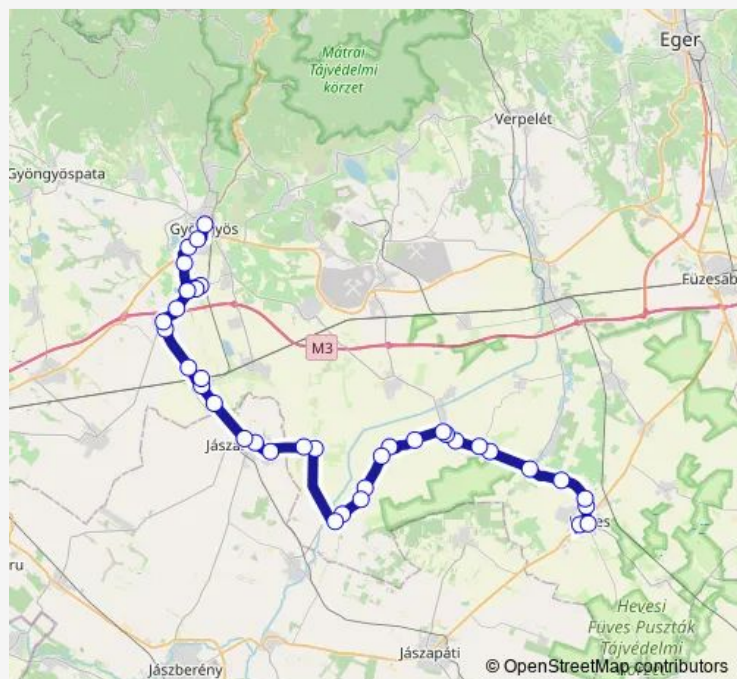

Coach Service 3670 Gyöngyös - Vámosgyörk - Zaránk - Heves

[Go to website](#)**Direction**

Gyöngyös, autóbusz-állomás — Gyöngyöshalász, autóbusz-forduló

2 stops

[Open route schedule](#)

Gyöngyös, autóbusz-állomás

Gyöngyöshalász, autóbusz-forduló

Route schedule

Gyöngyös, autóbusz-állomás — Gyöngyöshalász, autóbusz-forduló

Monday	07:00
Tuesday	07:00
Wednesday	07:00
Thursday	07:00
Friday	07:00
Saturday	—
Sunday	—

Route info

Direction: Gyöngyös, autóbusz-állomás

Stops: 2

Trip Duration: 0 hour 10 min

Direction

Gyöngyös, autóbusz-állomás — Tarnaméra, Iskola

29 stops

[Open route schedule](#)

Gyöngyös, autóbusz-állomás