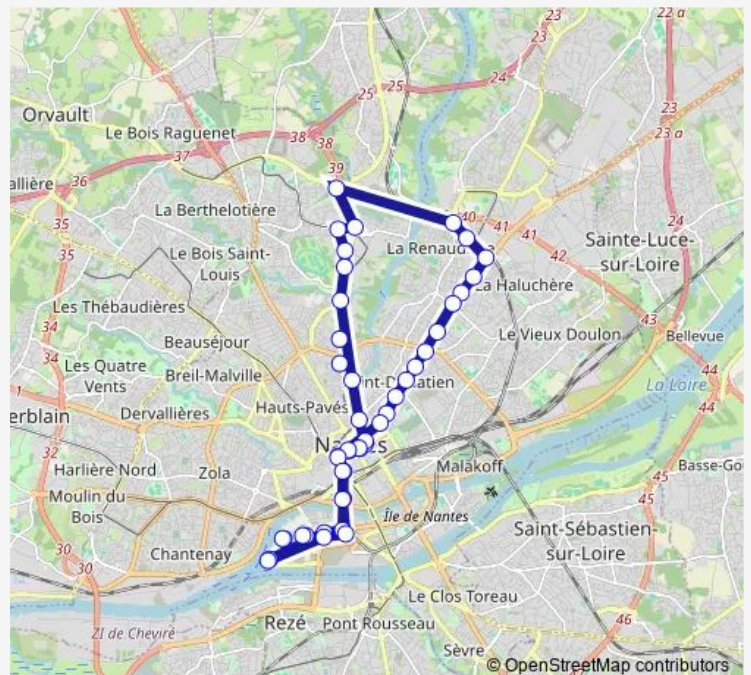

Prairie au Duc

Gare de l'État

République

Gaston Veil

Commerce

Place du Cirque

Hôtel de Ville

St-Pierre

26:45⁺¹

Sunday

03:45-04:45

Route info

Direction: Hangar à Bananes

Stops: 45

Trip Duration: 0 hour 47 min

■ NN — Hangar à Bananes - Ligne de nuit Nord