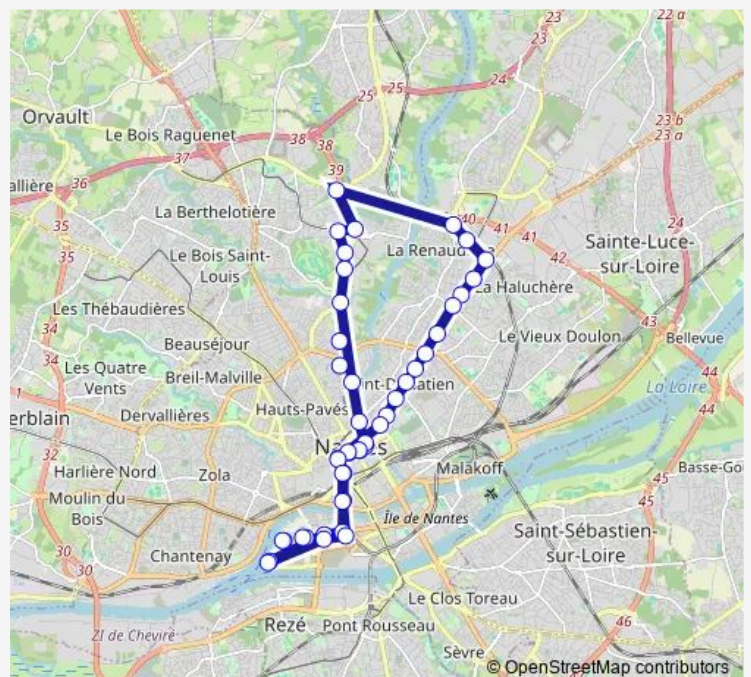

### Direction

Hangar à Bananes — Hangar à Bananes

45 stops

[Open route schedule](#)

Hangar à Bananes

Quai des Antilles

Prairie au Duc

Gare de l'État

Porte de La Chapelle

### Route schedule

Hangar à Bananes — Hangar à Bananes

Monday	—
Tuesday	—
Wednesday	—
Thursday	—
Friday	—
Saturday	26:45 <sup>+1</sup>
Sunday	03:45-04:45

### Route info

Direction: Hangar à Bananes

Stops: 45

Trip Duration: 0 hour 47 min

■ NN — Hangar à Bananes - Ligne de nuit Nord

Ranzay

Terray

Haluchère - Batignolles