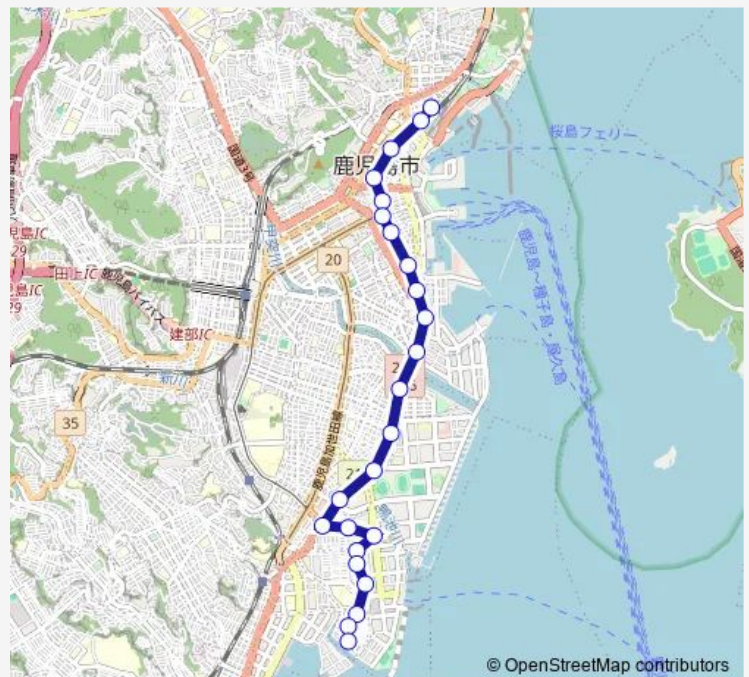

Bus 市 12番線 栄町 ~ 県庁 ~ 三和町

[Go to website](#)

Direction

栄町 — 三和町

24 stops

[Open route schedule](#)

- 栄町
- 鹿児島駅前
- 水族館口
- 市役所前(鹿児島市)
- 金生町
- いづろ
- 新町
- 大門口
- 南林寺
- 城南小学校前
- 清滝通
- 天保山
- 与次郎ヶ浜
- 水産学部前
- 鴨池市営プール前
- 真砂入口
- 真砂保育園前
- 県庁前(鹿児島市)
- 県庁西
- 本町公園前
- 鴨池新町

Route schedule

栄町 — 三和町

Monday	07:02-19:57
Tuesday	07:02-19:57
Wednesday	07:02-19:57
Thursday	07:02-19:57
Friday	07:02-19:57
Saturday	07:07-19:57
Sunday	07:07-19:57

Route info

Direction: 栄町

Stops: 24

Trip Duration: 0 hour 33 min

© OpenStreetMap contributors

■ 市 12番線 栄町 ~ 県庁 ~ 三和町

BusMaps

鶴ヶ崎

三和中央

三和町

Direction

三和町 — 栄町

24 stops

[Open route schedule](#)

三和町

三和中央

鶴ヶ崎

鴨池新町

本町公園前

県庁西