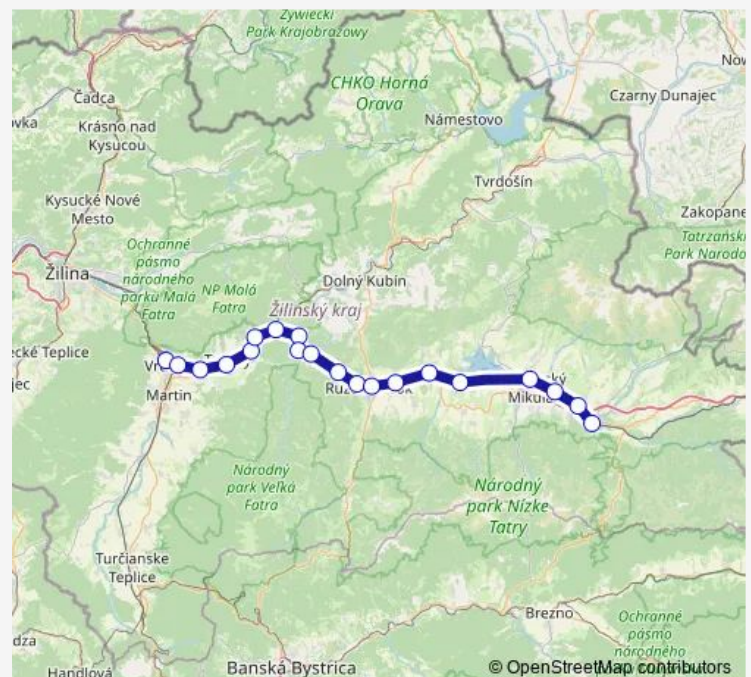

Direction

Vrútky — Liptovský Hrádok

20 stops

[Open route schedule](#)

- Vrútky
- Vrútky nákl.st.
- Sučany
- Turany
- Krpeľany
- Šútovo-Ratkovo
- Kraľovany
- Stankovany
- Ľubochňa
- Švošov
- Hrboltová
- Ružomberok-Rybárpole
- Ružomberok
- Lisková zast.
- Liptovská Teplá
- Liptovské Vlchy
- Liptovský Mikuláš
- Okoličné
- Podtureň
- Liptovský Hrádok

Route schedule

Vrútky — Liptovský Hrádok

Monday	04:03-11:10
Tuesday	04:03-11:10
Wednesday	04:03-11:10
Thursday	04:03-11:10
Friday	04:03-11:10
Saturday	—
Sunday	—

Route info

Direction: Vrútky

Stops: 20

Trip Duration: 1 hour 23 min