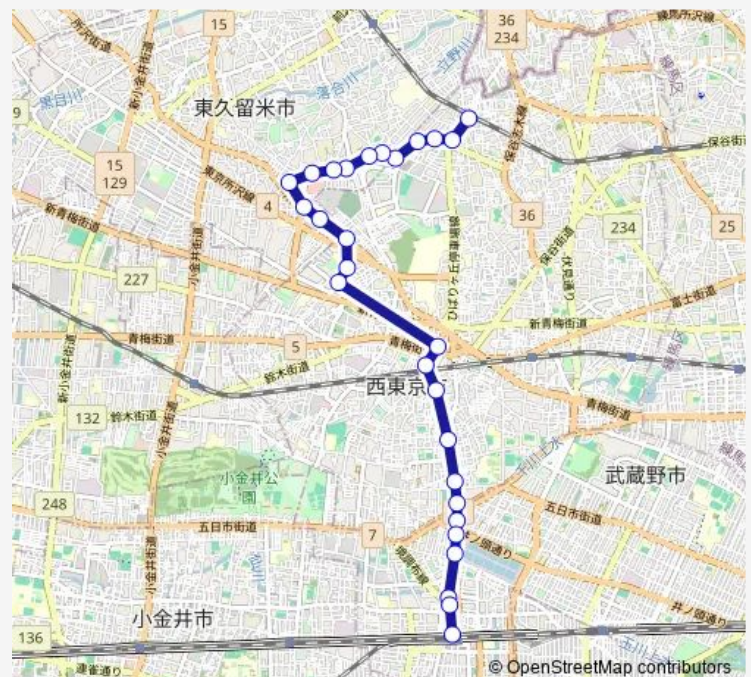

### Route schedule

武蔵境駅 — ひばりヶ丘駅

Monday 06:55-22:10

Tuesday 06:55-22:10

Wednesday 06:55-22:10

Thursday 06:55-22:10

Friday 06:55-22:10

Saturday 06:55-22:00

### Route info

Direction: 武蔵境駅

Stops: 27

Trip Duration: 0 hour 39 min

南沢

ひばりが丘団地北口

中原小学校

ひばりが丘二丁目