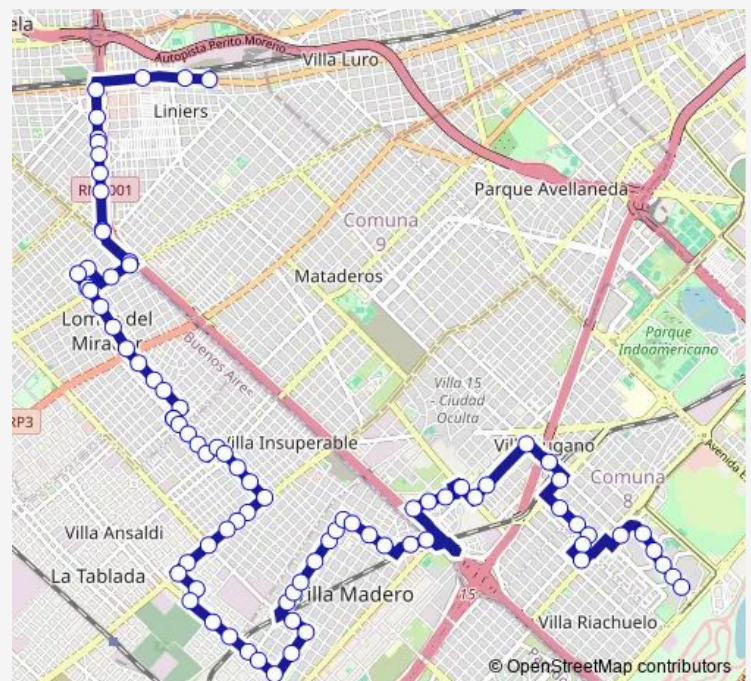

Bus 185A Jnamba185

[Go to website](#)

Direction

10835 Rivadavia Av. — 5465 SOLDADO DE LA FRONTERA AV.

87 stops

[Open route schedule](#)

10835 Rivadavia Av.

11051 Rivadavia Av.

General Mansilla 700-748

LARREA 2471

Avenida General Enrique Mosconi 410

Route schedule

10835 Rivadavia Av. — 5465 SOLDADO DE LA FRONTERA AV.

Monday 00:24-23:30

Tuesday 00:24-23:30

Wednesday 00:24-23:30

Thursday 00:24-23:30

Friday 00:24-23:30

Saturday 00:24-23:30

Sunday 00:24-23:30

Route info

Direction: 10835 Rivadavia Av.

Stops: 87

Trip Duration: 1 hour 5 min