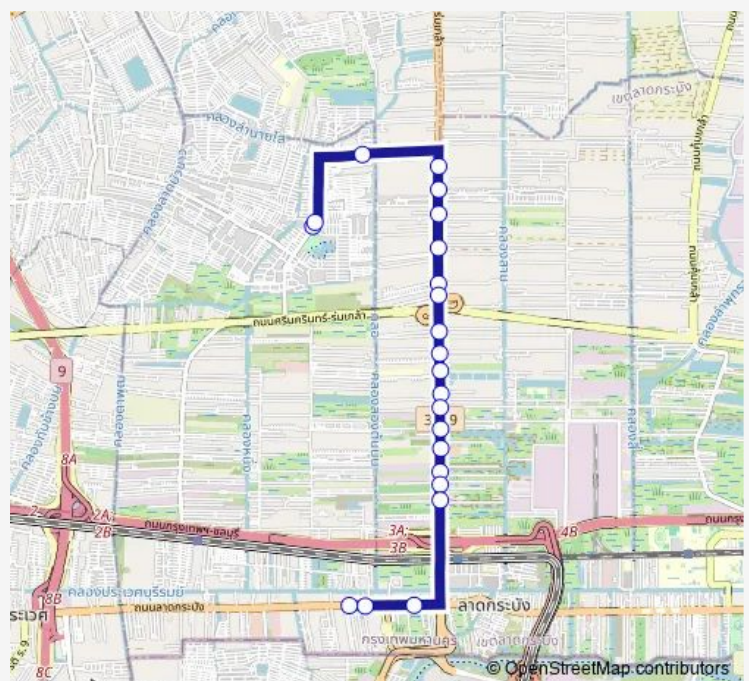

Route schedule

จุดขึ้นลง;visual stop — จุดขึ้นลง;visual stop

Monday	00:00
Tuesday	00:00
Wednesday	00:00
Thursday	00:00
Friday	00:00
Saturday	00:00
Sunday	00:00

Route info

Direction: จุดขึ้นลง;visual stop

Stops: 22

Trip Duration: 0 hour 42 min

1234 — เคหะชุมชนร่มเกล้า - ปากซอยลาดกระบ้ง 26;
Rom Klao Community Housing - Soi Lat Krabang 26

แยกกิ่งแก้ว(มาร์เก็ตแลนด์);Kingkaew Intersection (Market Land)

จุดขึ้นลง;visual stop