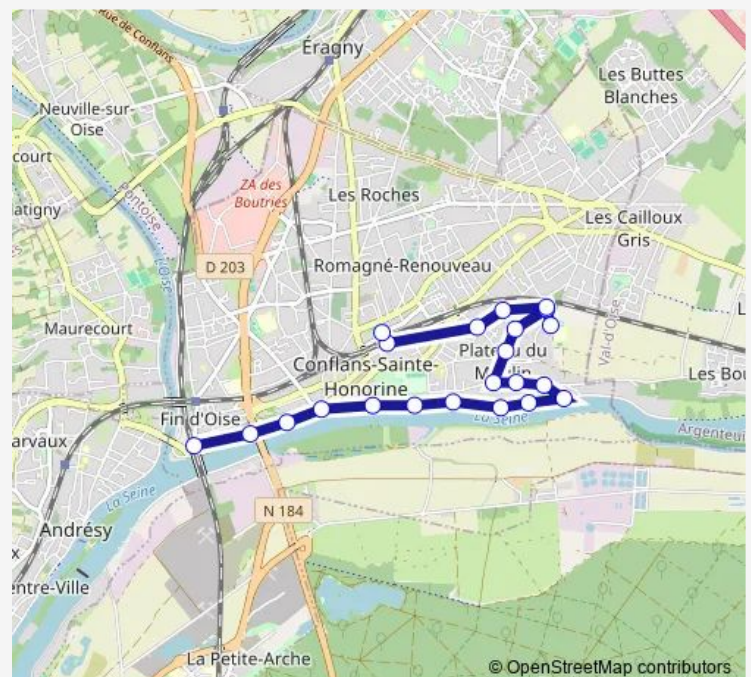

Sente des Laveuses Bas

Relais Sainte Honorine

La Noue

Fosse du Moulin

Clos de Rome

René Albert

Place Fouillère

Ecole de la Batellerie

### Route schedule

Gare Place Romagné — Gare de Fin d'Oise

Monday 06:47-19:45

Tuesday 06:47-19:45

Wednesday 06:47-19:45

Thursday 06:47-19:45

Friday 06:47-19:45

Saturday 07:56-19:56

### Route info

Direction: Gare Place Romagné

Stops: 22

Trip Duration: 0 hour 22 min