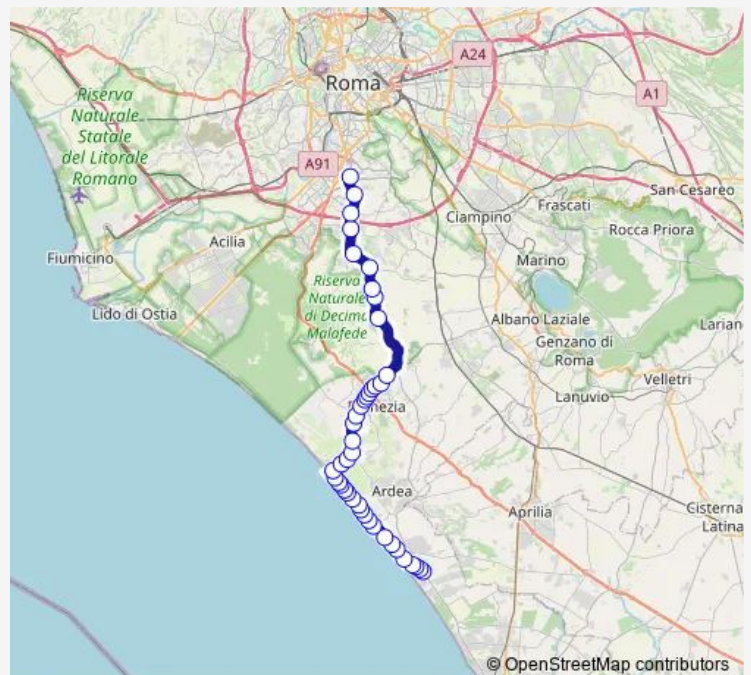

Torvaianica | L.mare Meduse Via Grenoble # f12449

Torvaianica | L.mare Meduse Via Barcellona # f12450

Torvaianica | viale Danimarca # f12451

Torvaianica | Viale Danimarca Via Orione # f12452

Route schedule

TOR S.Lorenzo | Via Pinete L.mare # f12431 — Roma | Laurentina (Metro B) # f2693

Monday	16:45
Tuesday	16:45
Wednesday	16:45
Thursday	16:45
Friday	16:45
Saturday	16:45
Sunday	—

Route info

Direction: TOR S.Lorenzo | Via Pinete L.mare # f12431

Stops: 43

Trip Duration: 1 hour 12 min

Tor S.Lorenzo - Roma Laurentina # Cn926d

Torvaianica | Viale Danimarca Via Assisi # f12453

Torvaianica | Via Campo Selva (Borgo Santa Rita) # f12454

Torvaianica | Via del Mare (Campo Selva) # f12455