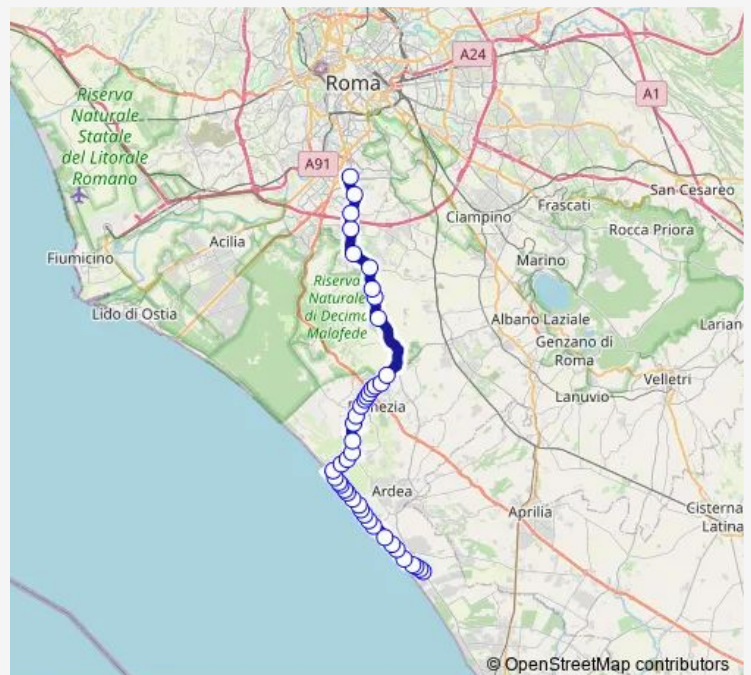

Torvaianica | L.mare Meduse Via Grenoble # f12449

Torvaianica | L.mare Meduse Via Barcellona # f12450

Torvaianica | viale Danimarca # f12451

Torvaianica | Viale Danimarca Via Orione # f12452

Route schedule

TOR S.Lorenzo | Via Pinete L.mare # f12431 — Roma | Laurentina (Metro B) # f2693

Monday	16:45
Tuesday	16:45
Wednesday	16:45
Thursday	16:45
Friday	16:45
Saturday	16:45
Sunday	—

Route info

Direction: TOR S.Lorenzo | Via Pinete L.mare # f12431

Stops: 43

Trip Duration: 1 hour 12 min

Tor S.Lorenzo - Roma Laurentina # Cn926d

Torvaianica | Viale Danimarca Via Assisi # f12453

Torvaianica | Via Campo Selva (Borgo Santa Rita) # f12454

Torvaianica | Via del Mare (Campo Selva) # f12455