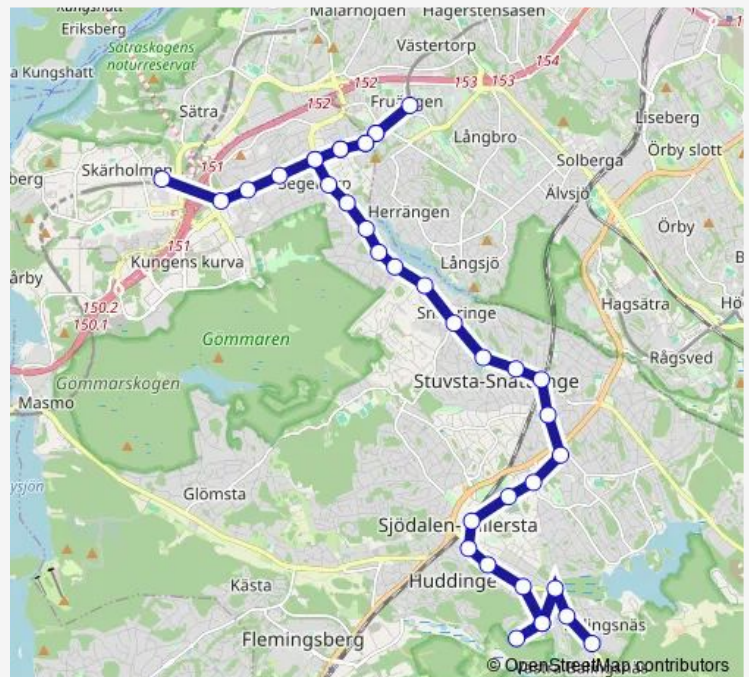

Segeltorp centrum

Mälarvägen

Tallåsvägen

Fruängsgården

Fruängen T-bana

Fruängsgården

Tallåsvägen

Mälarvägen

Segeltorp centrum

Lövsångarvägen

Skravvägen

Orrvägen

Ejdervägen

Måsvägen

Tranvägen

Snättringe

Saturday 01:43-03:43

Sunday 01:43-03:43

Route info

Direction: Skärholmen T-bana

Stops: 37

Trip Duration: 0 hour 40 min

Heimdalsvägen

Stuvsta station