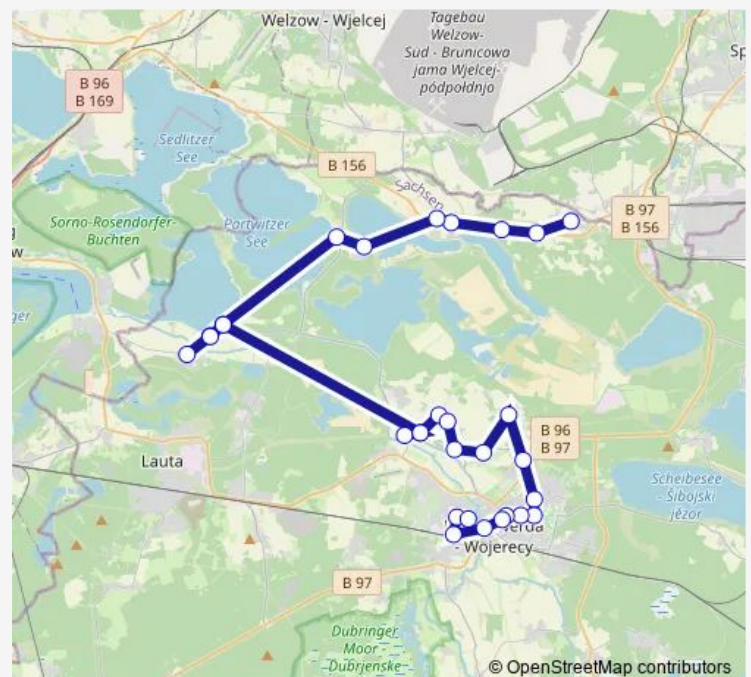

### Route schedule

Sabrodt Gasthaus — Hoyerswerda Behördenpark

Monday 06:35-07:00

Tuesday 06:35-07:00

Wednesday 06:35-07:00

Thursday 06:35-07:00

Friday 06:35-07:00

Saturday —

### Route info

Direction: Sabrodt Gasthaus

Stops: 30

Trip Duration: 1 hour 15 min

Hoyersw. von-Stauffenberg-Str.

Hoyerswerda E.-Weinert-Straße

Hoyerswerda Lausitzer Platz

Hoyersw. Albert-Einstein-Str.