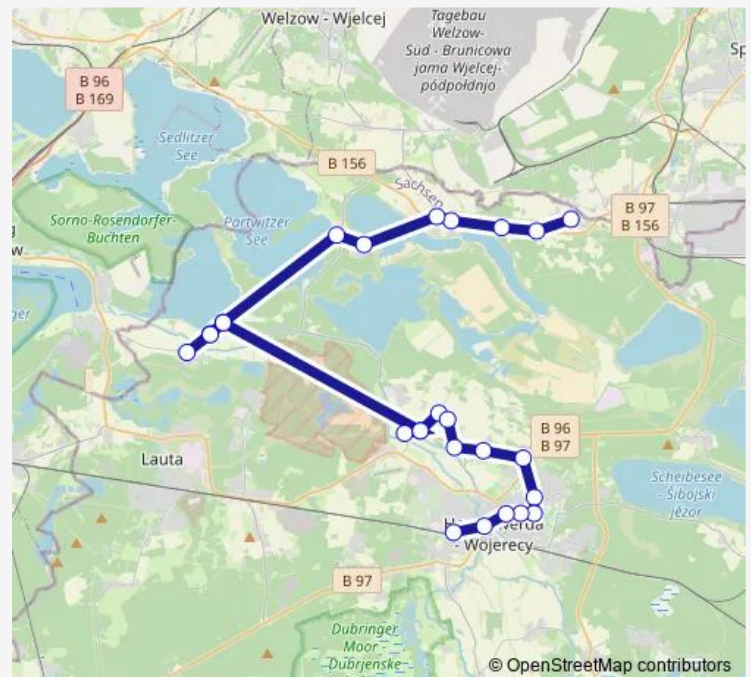

Saturday —

Sunday —

Route info

Direction: Sabrodt Gasthaus

Stops: 30

Trip Duration: 1 hour 15 min

Hoyersw. von-Stauffenberg-Str.

Hoyerswerda E.-Weinert-Straße

Hoyerswerda Lausitzer Platz

Hoyersw. Albert-Einstein-Str.

Hoyerswerda Stadtzentrum Gymn.

Hoyerswerda Grundschule a Park

Hoyerswerda Schulstraße

Hoyerswerda Bahnhof

Hoyerswerda Behördenpark

Direction

Sabrodt Gasthaus — Hoyerswerda Bahnhof

26 stops

[Open route schedule](#)

Sabrodt Gasthaus

Sabrodt Ausbau

Sabrodt Siebanlage

Bluno Schule

Bluno Gasthaus