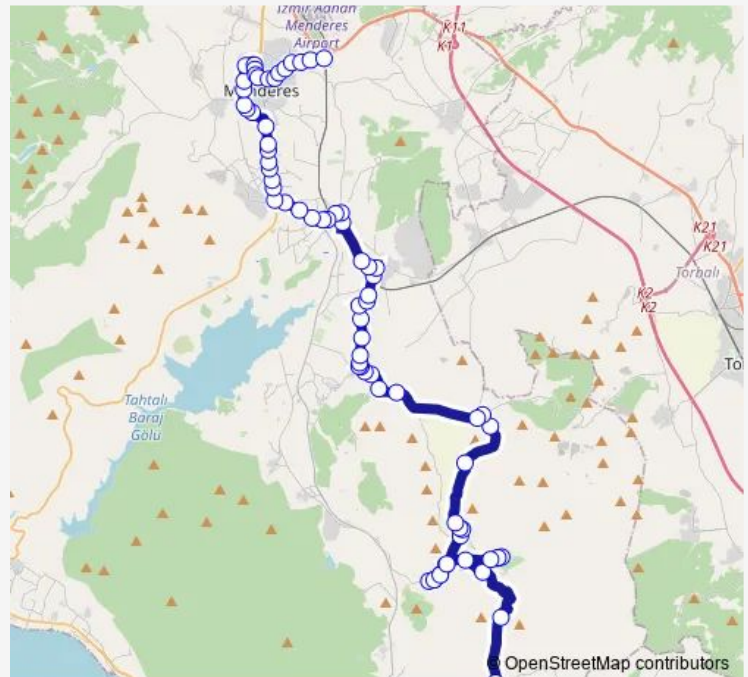

Saturday 06:35-16:00

Sunday —

Route info

Direction: Gölova Son Durak

Stops: 75

Trip Duration: 2 hour 21 min

792 — Gölova - Cumaovasi Aktarma Merkezi

BusMaps

Palamutarası Yolu

Karakuyu Çıkış

Çileme Yolu

Fatih

Koca Yusuf

Karakuyu Yolu

Çileme Tepe Sokak

Çileme Açelya

Thursday 08:05-17:35

Friday 08:05-17:35

Saturday 08:05-17:30

Sunday —

Route info

Direction: Cumaovası Aktarma Merkezi

Stops: 75

Trip Duration: 2 hour 19 min

Küner Yol Ayrımı

Ova

Kırkpınar

Develi Yolu

Sera

Develi

Develi Cami

Develi Üçyol