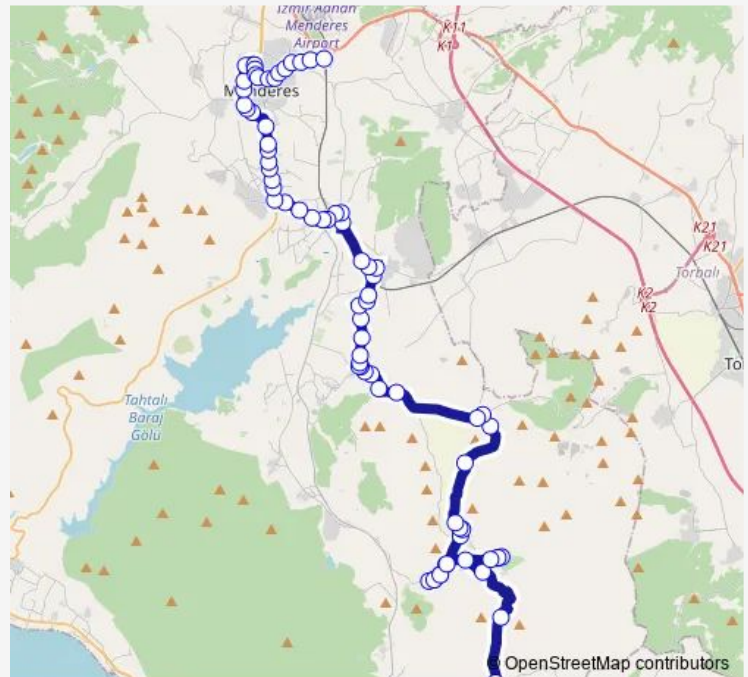

### Route schedule

Gölova Son Durak — Cumaovasi Aktarma Merkezi

Monday 06:25-16:00

Tuesday 06:25-16:00

Wednesday 06:25-16:00

Thursday 06:25-16:00

Friday 06:25-16:00

Saturday 06:35-16:00

### Route info

Direction: Gölova Son Durak

Stops: 75

Trip Duration: 2 hour 21 min

792 — Gölova - Cumaovasi Aktarma Merkezi

BusMaps

Palamutarası Yolu

Karakuyu Çıkış

## Route info

Direction: Cumaovası Aktarma Merkezi

Stops: 75

Trip Duration: 2 hour 19 min

Küner Yol Ayrımı

Ova

Kırkpınar

Develi Yolu