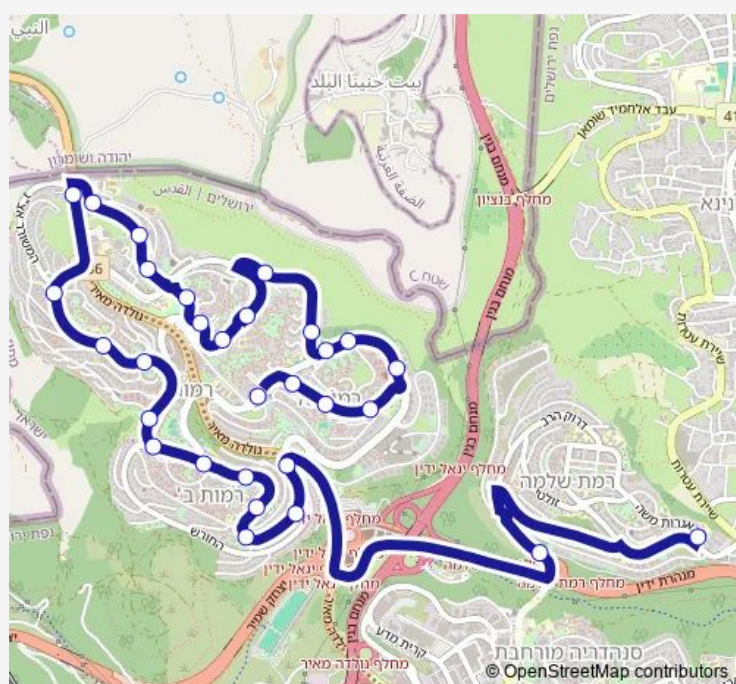

### Route schedule

שיבת ציון/טללים — אגרות משה/חזון איש

Monday	07:15
Tuesday	07:15
Wednesday	07:15
Thursday	07:15
Friday	07:15
Saturday	—
Sunday	07:15

### Route info

Direction: שיבת ציון/טללים

Stops: 30

Trip Duration: 0 hour 30 min

צונדק/נלסון גליק

צונדק/אשכולי

צונדק/ראובן מס

צונדק/עליית הנוער