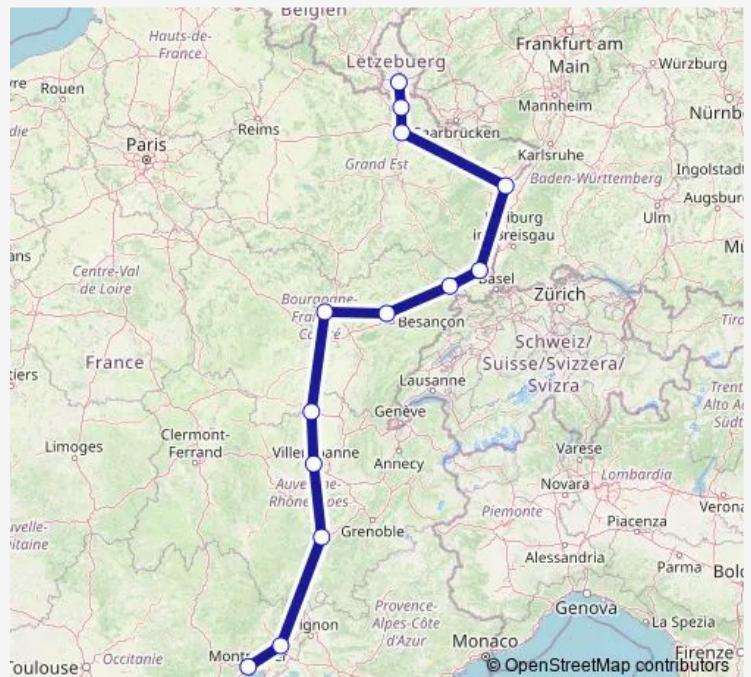

Metz

Strasbourg

Mulhouse

Belfort - Montbéliard Tgv

Besançon Franche-Comté Tgv

Dijon

Mâcon

Lyon Part Dieu

Thursday 11:15

Friday 11:15

Saturday 11:15

Sunday 12:10-11:15

Route info

Direction: Luxembourg

Stops: 13

Trip Duration: 7 hour 50 min

071B — Lux/Alsace/Lorraine - Lr

Direction

Montpellier Saint-Roch — Bettembourg

13 stops

[Open route schedule](#)

Montpellier Saint-Roch

Nîmes Centre

Valence TGV Rhône-Alpes Sud

Lyon Part Dieu

Dijon

Besançon Franche-Comté Tgv

Belfort - Montbéliard Tgv

Mulhouse

Colmar

Strasbourg

Metz