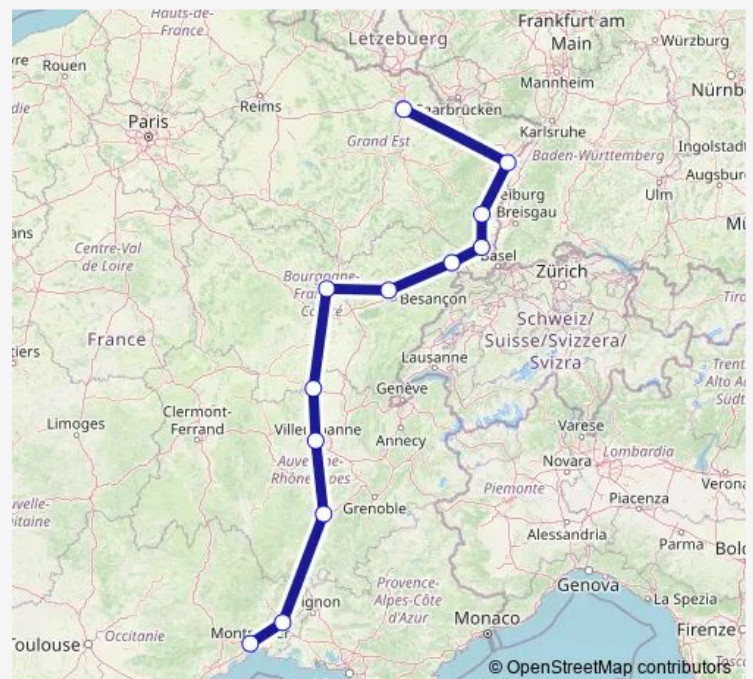

Colmar

Mulhouse

Belfort-Montbéliard Tgv

Besançon Franche-Comté Tgv

Dijon

Chalon-sur-Saône

Lyon Part Dieu

Valence

Montpellier Saint-Roch

Route schedule

Metz Ville — Montpellier Saint-Roch

Monday	13:05
Tuesday	—
Wednesday	—
Thursday	—
Friday	—
Saturday	05:46
Sunday	—

Route info

Direction: Metz Ville

Stops: 11

Trip Duration: 8 hour 4 min

071B

Direction

Thionville — Montpellier Sud de France

12 stops

[Open route schedule](#)

Thionville

Metz Ville

Strasbourg

Mulhouse

Belfort-Montbéliard Tgv

Besançon Franche-Comté Tgv

Dijon

Mâcon

Lyon Part Dieu

Valence TGV Rhône-Alpes Sud

Nîmes Pont du Gard