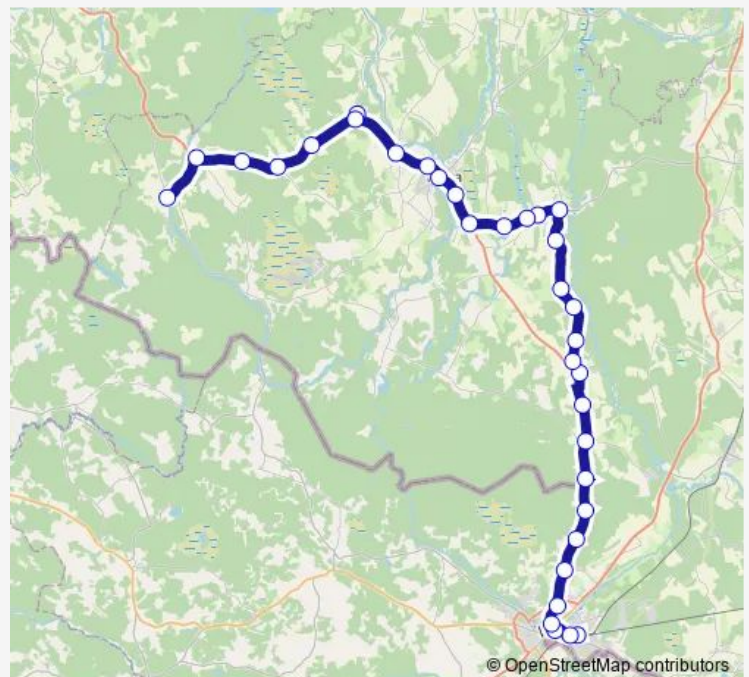

Toosi

Kalme

Tuleviku

Route schedule

Valga bussijaam — Taagepera

Monday	06:55
Tuesday	06:55
Wednesday	06:55
Thursday	06:55
Friday	06:55
Saturday	—
Sunday	—

Route info

Direction: Valga bussijaam

Stops: 33

Trip Duration: 1 hour 0 min

20A — Valga - Tõrva - Taagepera

BusMaps

Roobe ristmik

Riiska

Tõrva

Tikste

Helme

Linna keskus

Linna küla

Pääbu

Karjatnurme

Aava

Ala

Taagepera