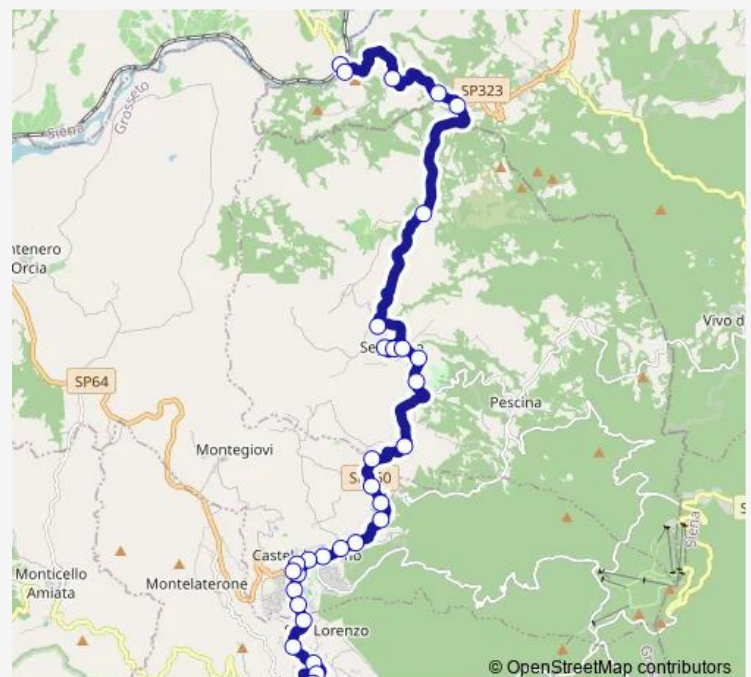

Tre Case

Capannucce

Pietralunga

Route schedule

Abbadia S.S. - Largo Verdi — Pietralunga

Monday	19:36
Tuesday	19:36
Wednesday	19:36
Thursday	19:36
Friday	19:36
Saturday	19:36
Sunday	—

Route info

Direction: Abbadia S.S. - Largo Verdi

Stops: 15

Trip Duration: 0 hour 19 min

Direction

Piancastagnaio Centro — Abbadia S.S. - Largo Verdi

6 stops

[Open route schedule](#)

Piancastagnaio Centro

Piancastagnaio Vecchio Cimitero