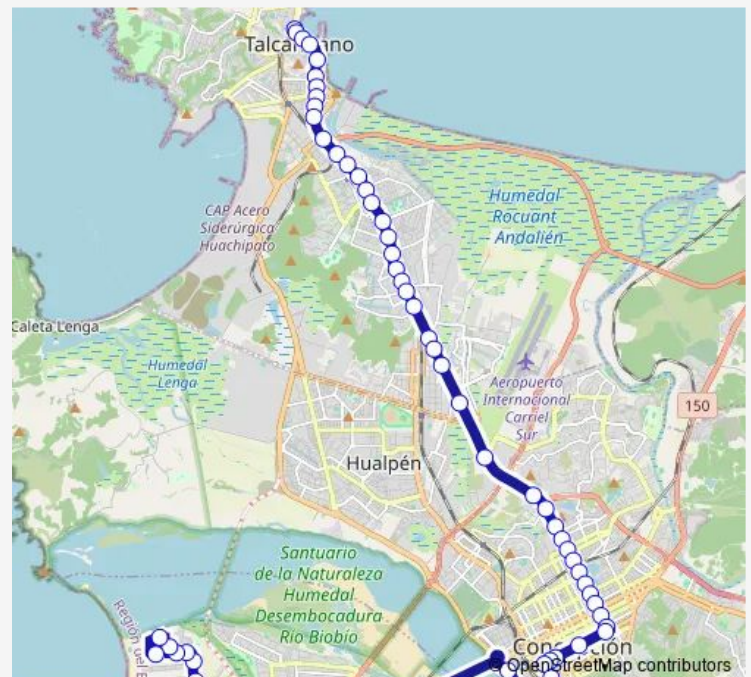

### Route schedule

Valdivia - Colon — Av. Venus / Boca Sur

Monday 06:00-23:30

Tuesday 06:00-23:30

Wednesday 06:00-23:30

Thursday 06:00-23:30

Friday 06:00-23:30

Saturday 06:00-23:40

### Route info

Direction: Valdivia - Colon

Stops: 78

Trip Duration: 0 hour 59 min

20a — Boca Sur

Colon - La Camelia / Poniente

Autop. entre Los Juncos y Los Gladiolos

Autopista Talcahuna Concep. - Rio Lenga

Autopista Talcahuna Concep. - Rio Petorca

Autopista Talcahuano Concep. - Benavente

Inacap / Poniente

Mall Plaza Trebol / Poniente

Paicaví - Gral Bonilla

Paicaví - Calle Nueva

Paicaví - Ongolmo

Paicaví - Manuel Gutierrez

Ruta 160 / Sur

Ruta 160 - Diagonal Biobio

Daniel Belmar / Rotonda / Norte

Acceso A Rodriguez Aldea

Rodriguez Aldea - Pasaje Cinco A / Norte

Rodriguez Aldea - Pasaje Seis / Norte

Rodriguez Aldea - Doce De Febrero / Norte