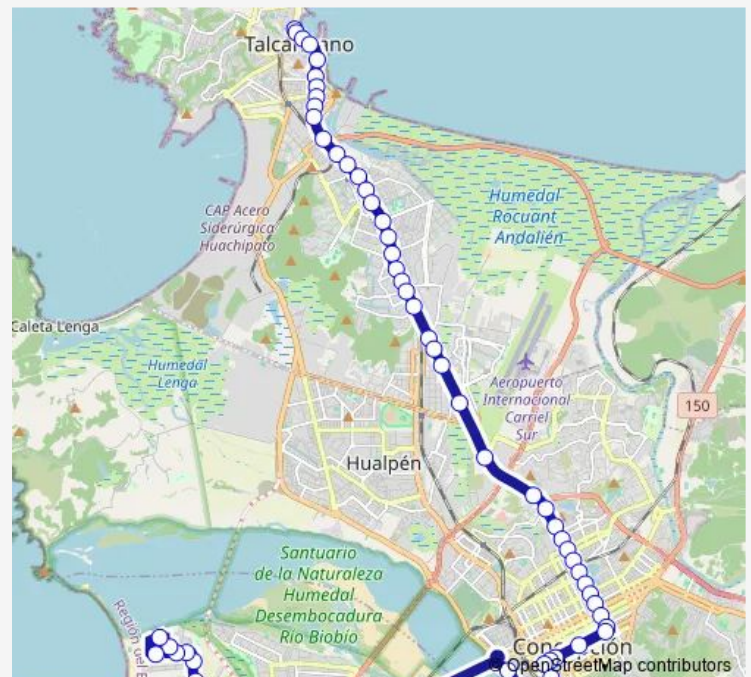

Thursday 06:00-23:30

Friday 06:00-23:30

Saturday 06:00-23:40

Sunday 06:00-23:40

Route info

Direction: Valdivia - Colon

Stops: 78

Trip Duration: 0 hour 59 min

20A — Boca Sur

Colon - La Camelia / Poniente

Autop. entre Los Juncos y Los Gladiolos

Autopista Talcahuna Concep. - Rio Lenga

Autopista Talcahuna Concep. - Rio Petorca

Autopista Talcahuano Concep. - Benavente

O'Higgins con Angol

O'Higgins - entre Angol y Salas

Serrano entre O'higgins y San Martín

Serrano - Chacabuco

Victor Lamas - Bombero Fuentes

Esmeralda - Errázuriz

Costanera - Central Norte

Ruta 160 - Llacolén

Ruta 160 - Centro Los Heroes / Norte

Ruta 160 - Versluys / Norte

Ruta 160 - Av Pdte. Jorge Alessandri / Norte

Av Pedro Aguirre Cerda - Av San Pedro

Ruta 160 / Sur

Ruta 160 - Diagonal Biobio

Daniel Belmar / Rotonda / Norte