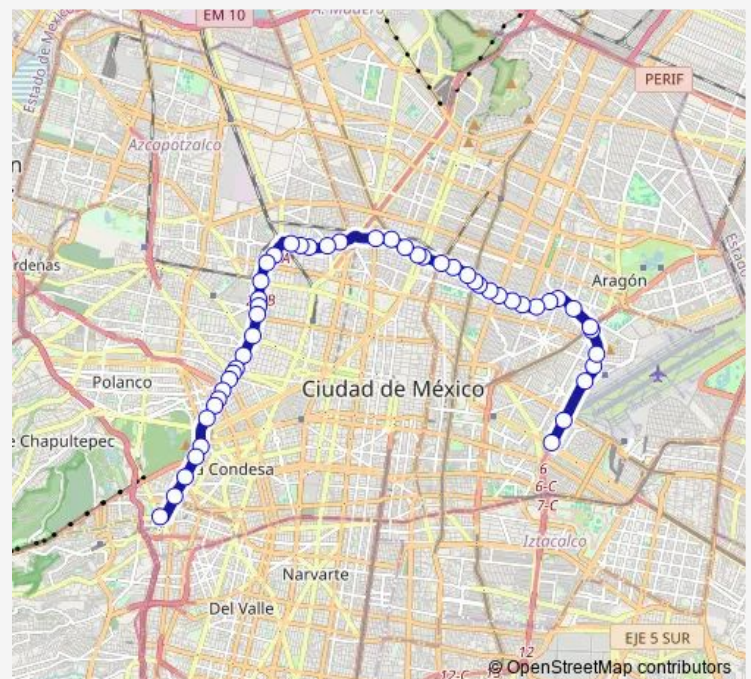

Circuito Interior - Metro Consulado

Circuito Interior - Congreso de la Unión

Circuito Interior - Norte 58-A

Circuito Interior - Metro Valle Gómez

Circuito Interior - Ferrocarril Hidalgo

Circuito Interior - Calzada de Guadalupe

Route schedule

Bulevar Puerto Aéreo BASE — Observatorio y Parque Lira

Monday 00:00

Tuesday 00:00

Wednesday 00:00

Thursday 00:00

Friday 00:00

Saturday 00:00

Sunday 00:00

Route info

Direction: Bulevar Puerto Aéreo BASE

Stops: 50

Trip Duration: 1 hour 11 min

20A — Metro Tacubaya - Metro Aeropuerto

Circuito Interior -Calzada de los Misterios

Circuito Interior- Metro Misterios

Circuito Interior - Puente de Paganini

Circuito Interior - Eje Central

Circuito Interior - Hospital la Raza

Circuito Interior - Encarnación Ortiz

Circuito Interior - Guayabo

Circuito Interior - Ciprés

Circuito Interior - Av Jardín