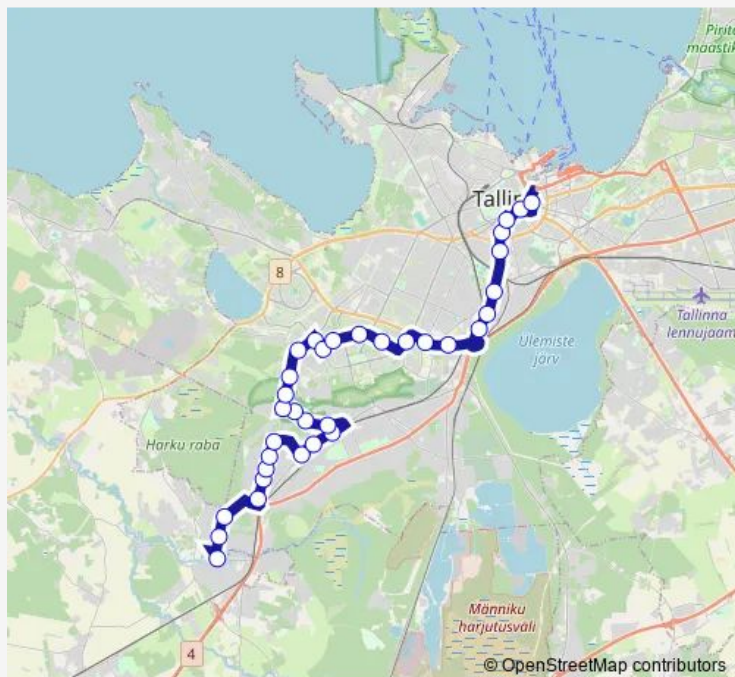

Thursday 06:43-23:19

Friday 06:43-23:19

Saturday 07:52-22:31

Sunday 07:52-22:31

Route info

Direction: Viru keskus 1

Stops: 35

Trip Duration: 1 hour 0 min

20a — Viru keskus - Laagri alevik

Vääna

Pidu

Salve

Kivimäe jaam

Laane (ajutine)

Särje (ajutine peatus)

Hommiku