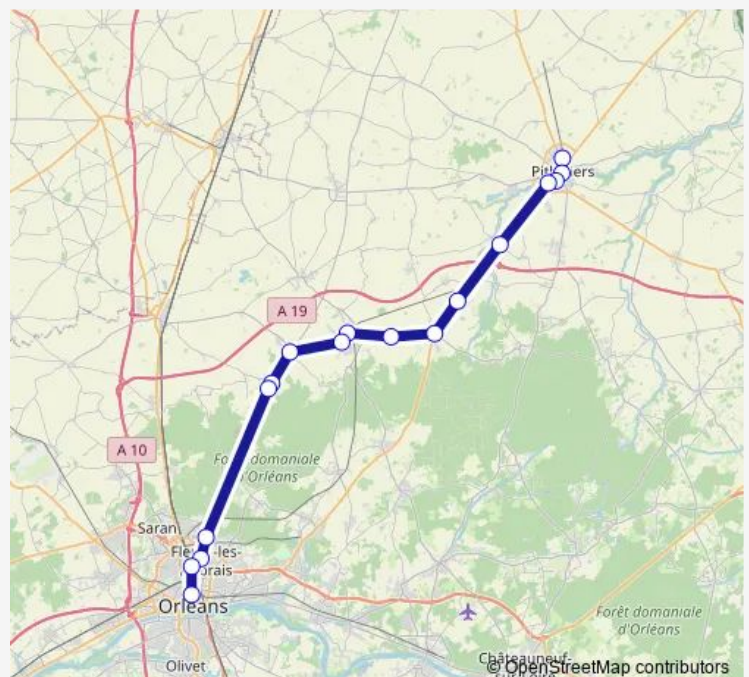

Cimetière

Ronville

Place de Romand

le Haut du Moulin

la Bretonnière

Collège Simone Veil

Mail Sud

Lyc Duhamel Dumoncea

Route schedule

Gare Routière — Lyc Duhamel Dumoncea

Monday 07:20

Tuesday 07:20

Wednesday 07:20

Thursday 07:20

Friday 07:20

Saturday —

Sunday —

Route info

Direction: Gare Routière

Stops: 18

Trip Duration: 1 hour 20 min

20A — Orléans - Pithiviers

Direction

Gare Routière — Mail Sud