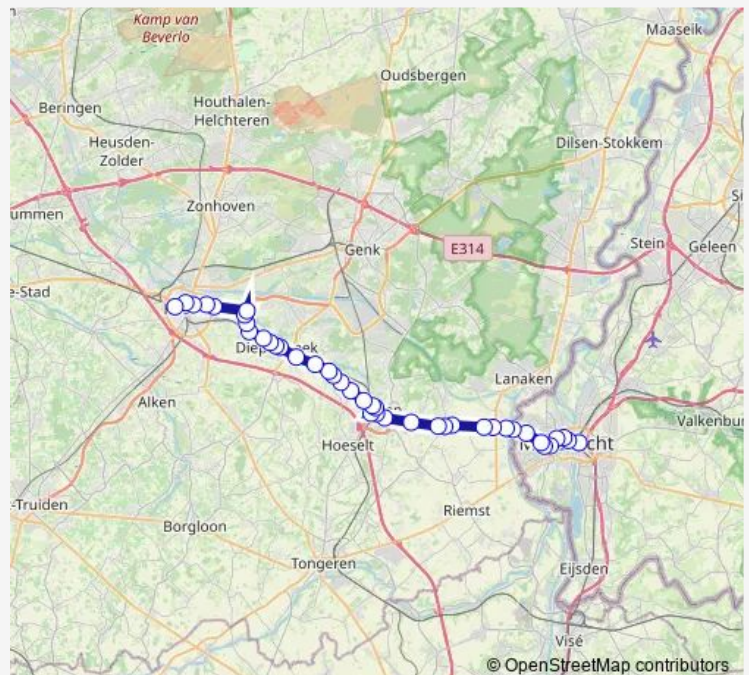

Bilzen, Parklaan

Bilzen, Station perron 2

Bilzen, AZ Vesalius

Bilzen, Sint-Lambertuscollege

Route schedule

Maastricht, Station perron D — Hasselt, Station perron 13

Monday 05:29-21:26

Tuesday 05:29-21:26

Wednesday 05:29-21:26

Thursday 05:29-21:26

Friday 05:29-21:26

Saturday 07:59-21:29

Sunday 09:46-19:46

Route info

Direction: Maastricht, Station perron D

Stops: 42

Trip Duration: 1 hour 15 min

20a — Maastricht - Hasselt

Bilzen, Rooierweg

Bilzen, Rehagenstraat

Beverst, Holt

Beverst, Kerk

Beverst, Nijverheidsstraat

Beverst, Weg op Schoonbeek

Diepenbeek, Weg op Reitje

Diepenbeek, Rijkswacht

Diepenbeek, Marktplein

Diepenbeek, Dr. J. Grouwelsstraat

Diepenbeek, Waardestraat

Diepenbeek, Nierstraat

Diepenbeek, Peperstraat

Diepenbeek, Agoralaan