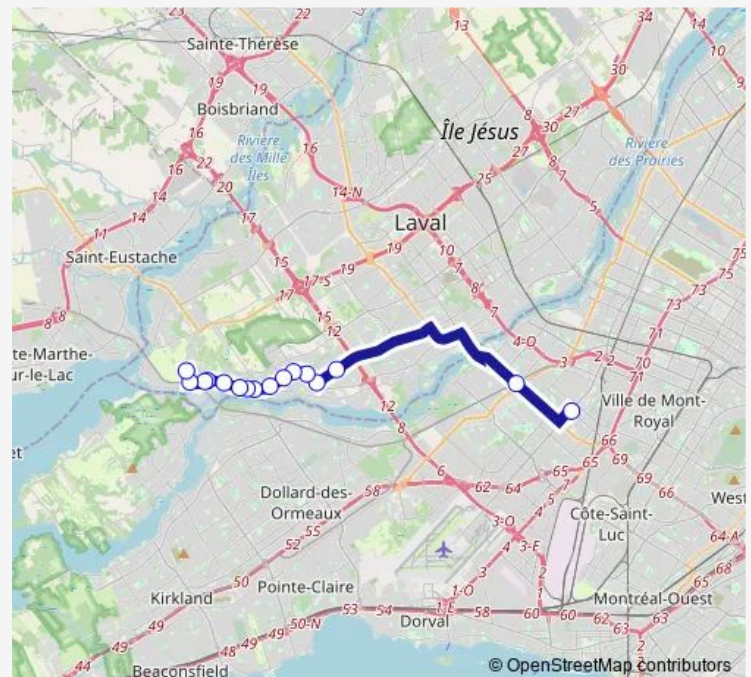

du Bord-de-l'Eau / des Géraniums

du Bord-de-l'Eau / Marois

du Bord-de-l'Eau / Jolibourg

du Bord-de-l'Eau / Dupont

du Bord-de-l'Eau / Des Bois

Gare Sainte-Dorothée

Route schedule

métro Côte-Vertu Quai: 18 — Gare Sainte-Dorothée

Monday 15:05-18:05

Tuesday 15:05-18:05

Wednesday 15:05-18:05

Thursday 15:05-18:05

Friday 15:05-18:05

Saturday —

Sunday —

Route info

Direction: métro Côte-Vertu Quai: 18

Stops: 16

Trip Duration: 0 hour 40 min

Direction

Gare Sainte-Dorothée — métro Côte-Vertu Quai: 18

15 stops

[Open route schedule](#)

Gare Sainte-Dorothée

Monday 05:20-08:20

Tuesday 05:20-08:20

Wednesday 05:20-08:20

Thursday 05:20-08:20

Friday 05:20-08:20

Saturday —

Sunday —

Route info