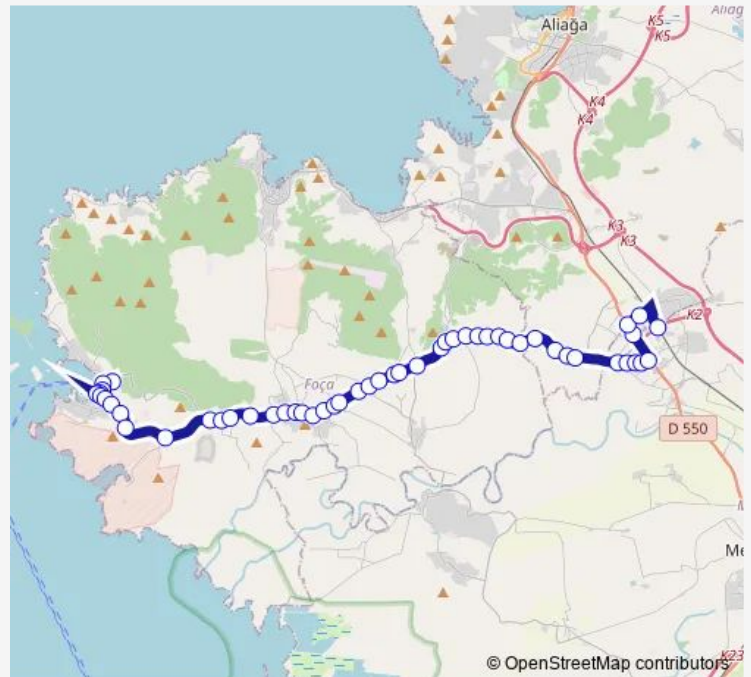

Friday 00:05-23:25

Saturday 05:55-23:45

Sunday 05:55-23:45

**Route info**

Direction: Foça İlçe Terminali

Stops: 51

Trip Duration: 1 hour 9 min

744 — Foça - Hatundere Aktarma Merkezi

**BusMaps**

Malaçay

Mehmetçik Parkı

Bağarası Küçük Sanayi

Bağarası Buz

Bağarası Giriş

Güneş Panelleri

Yumurtacı