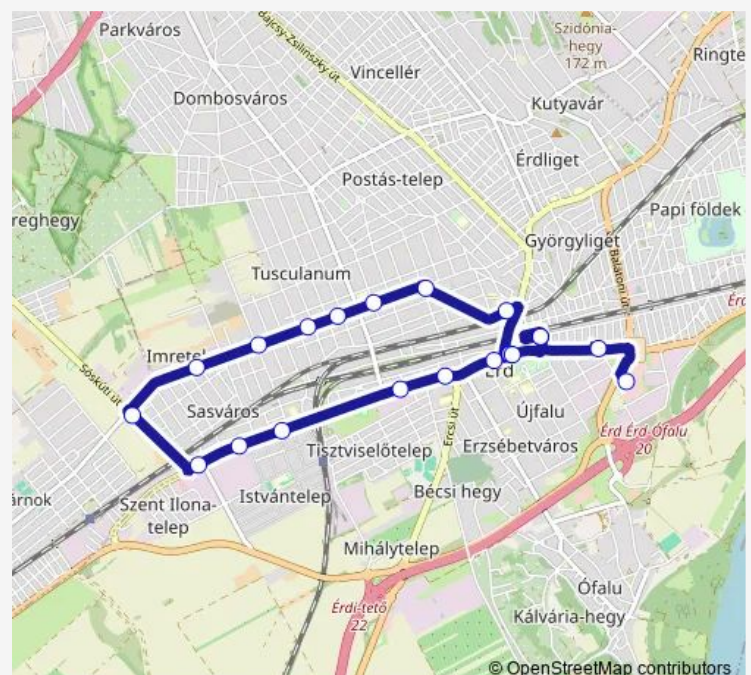

Wednesday 03:45-23:10

Thursday 03:45-23:10

Friday 03:45-23:10

Saturday 04:00-23:10

Sunday 04:00-23:10

Route info

Direction: Érd, Tesco áruház

Stops: 20

Trip Duration: 0 hour 28 min

744 — Érd, Tesco / Érd, aut. áll. - Kossuth L. u. - Fehérvári út - Érd, aut. áll. / Érd, Tesco

Direction

Érd, Tesco áruház — Érd, Tesco áruház

22 stops

[Open route schedule](#)